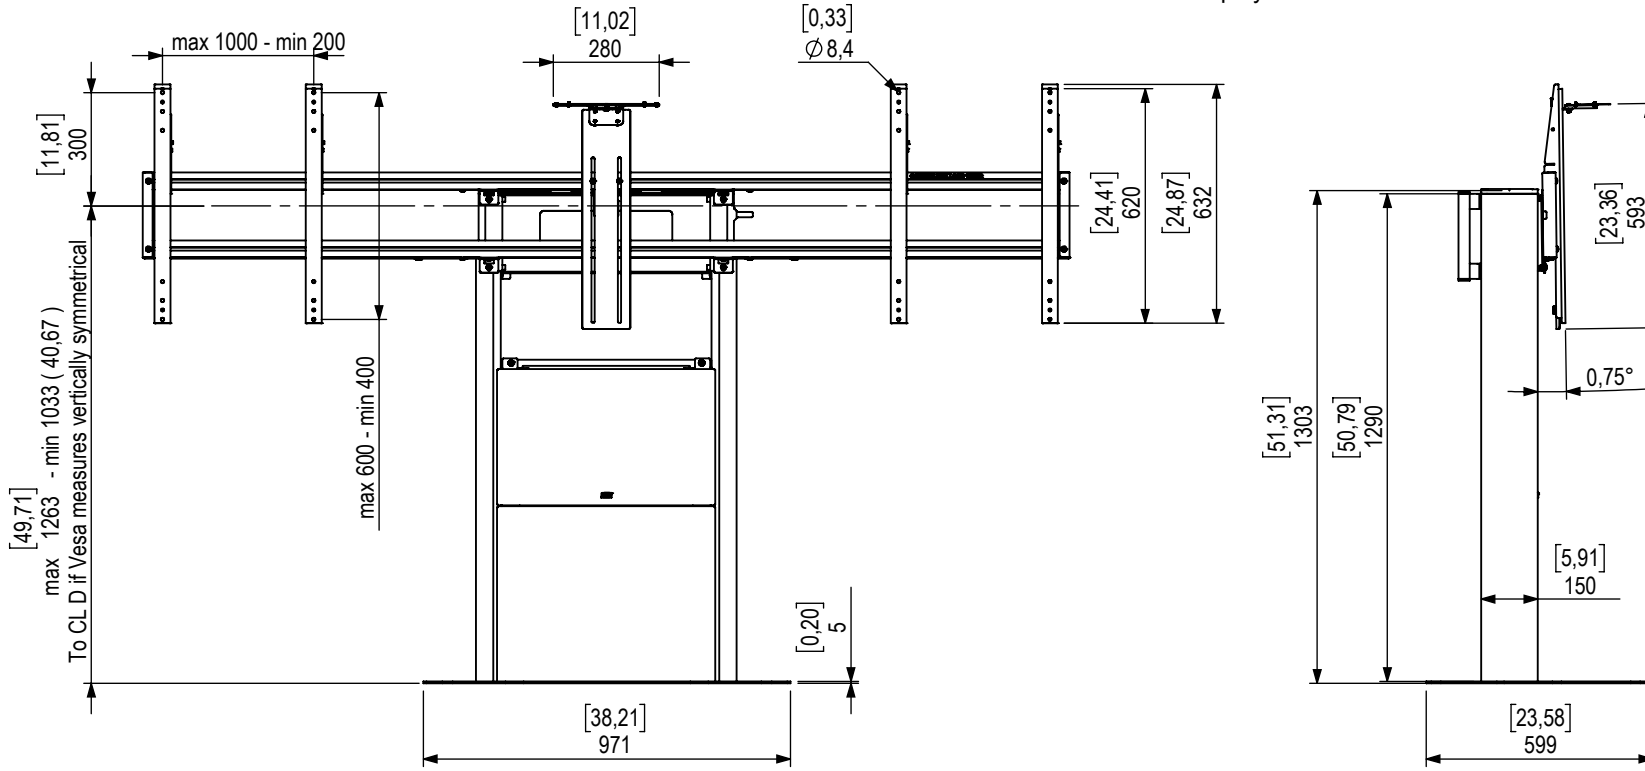

Technical drawing (mm/inch)
 K05-125-2 / K05-125-6 SMS Presence Floor VC 1000x600 1290 (Scale 1:20)

CL D - Centrum Line Display

Max screen width W in mm with Vesa below, K05-103-xx :

- Vesa 1000x600 W=1350
- Vesa 800x600 W=1550
- Vesa 600x600 W=1750
- Vesa 400x600 W=1950
- Vesa 300x600 W=2050