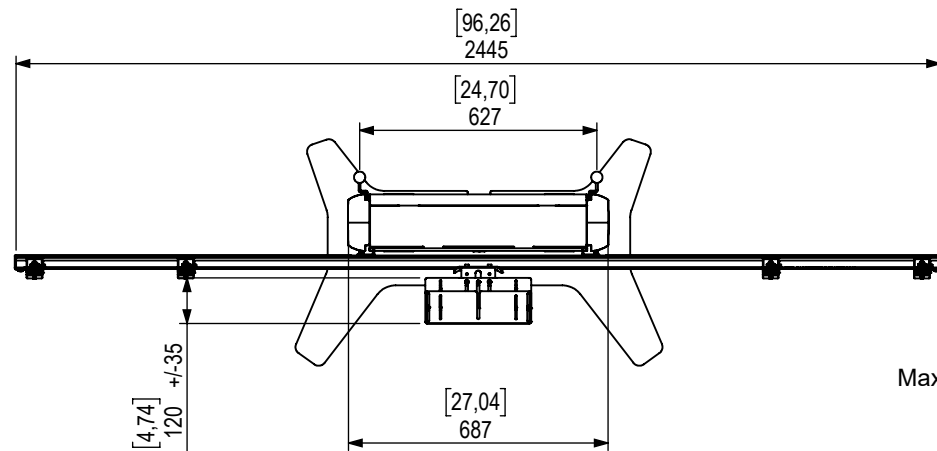

Technical drawing (mm/inch)
 K05-125-2 / K05-125-6 SMS Presence Floor VC 1000x600 1290 (Scale 1:20)

CL D - Centrum Line Display

Max screen width W in mm with Vesa below, K05-103-xx :

- Vesa 1000x600 W=1350
- Vesa 800x600 W=1550
- Vesa 600x600 W=1750
- Vesa 400x600 W=1950
- Vesa 300x600 W=2050