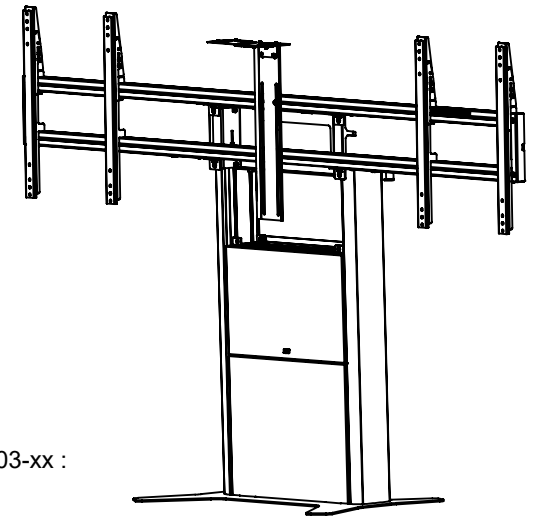

Technical drawing (mm/inch)
 K05-125-2 / K05-125-6 SMS Presence Floor VC 1000x600 1290 (Scale 1:20)

CL D - Centrum Line Display

Max screen width W in mm with Vesa below, K05-103-xx :

- Vesa 1000x600 W=1350
- Vesa 800x600 W=1550
- Vesa 600x600 W=1750
- Vesa 400x600 W=1950
- Vesa 300x600 W=2050