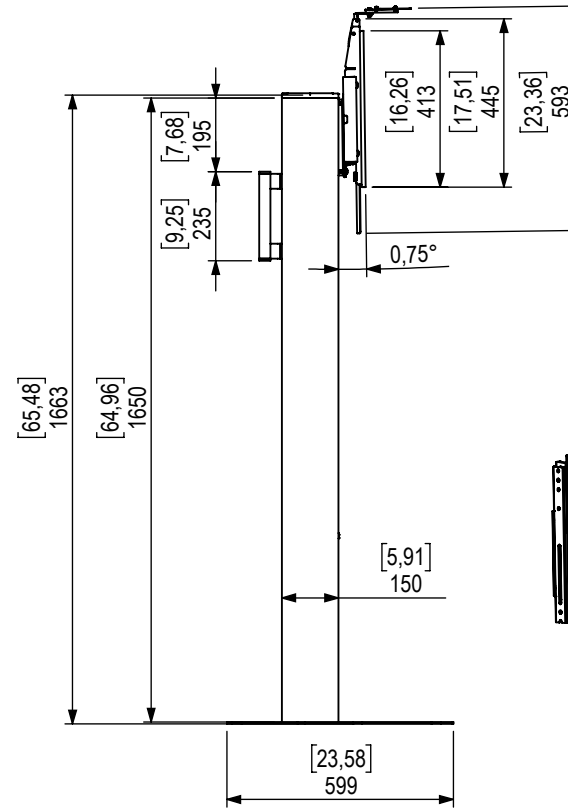

**Technical drawing (mm/inch)**  
 K05-124-2 / K05-124-6 SMS Presence Floor VC 800x400 1650 ( Scale 1:20 )

CL D - Centrum Line Display

Max screen width W in mm with Vesa K05-124-\*\*:

- Vesa 800x400 W=1150
- Vesa 600x400 W=1350
- Vesa 400x400 W=1550
- Vesa 300x300 W=1650