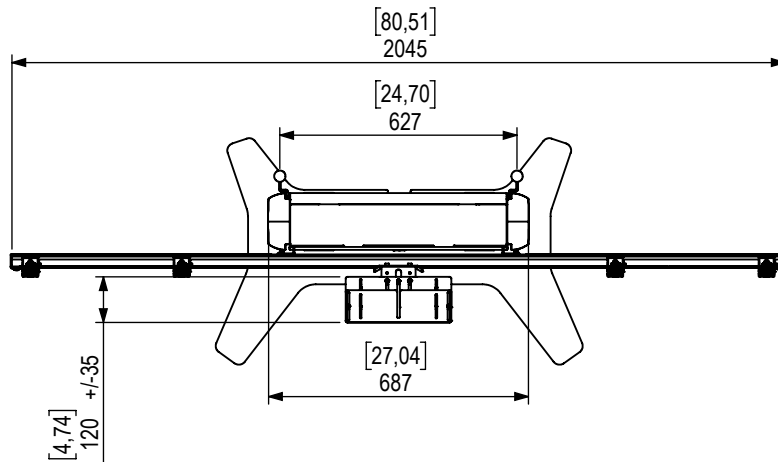

**Technical drawing (mm/inch)**  
 K05-124-2 / K05-124-6 SMS Presence Floor VC 800x400 1650 ( Scale 1:20 )

CL D - Centrum Line Display

Max screen width W in mm with Vesa K05-124-\*\*:

- Vesa 800x400 W=1150
- Vesa 600x400 W=1350
- Vesa 400x400 W=1550
- Vesa 300x300 W=1650