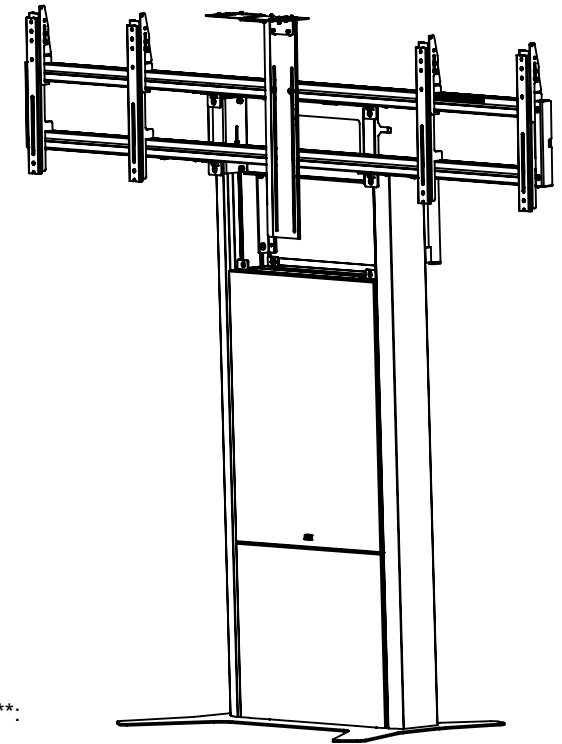

**Technical drawing (mm/inch)**  
 K05-124-2 / K05-124-6 SMS Presence Floor VC 800x400 1650 ( Scale 1:20 )

CL D - Centrum Line Display

Max screen width W in mm with Vesa K05-124-\*\*:

- Vesa 800x400 W=1150
- Vesa 600x400 W=1350
- Vesa 400x400 W=1550
- Vesa 300x300 W=1650