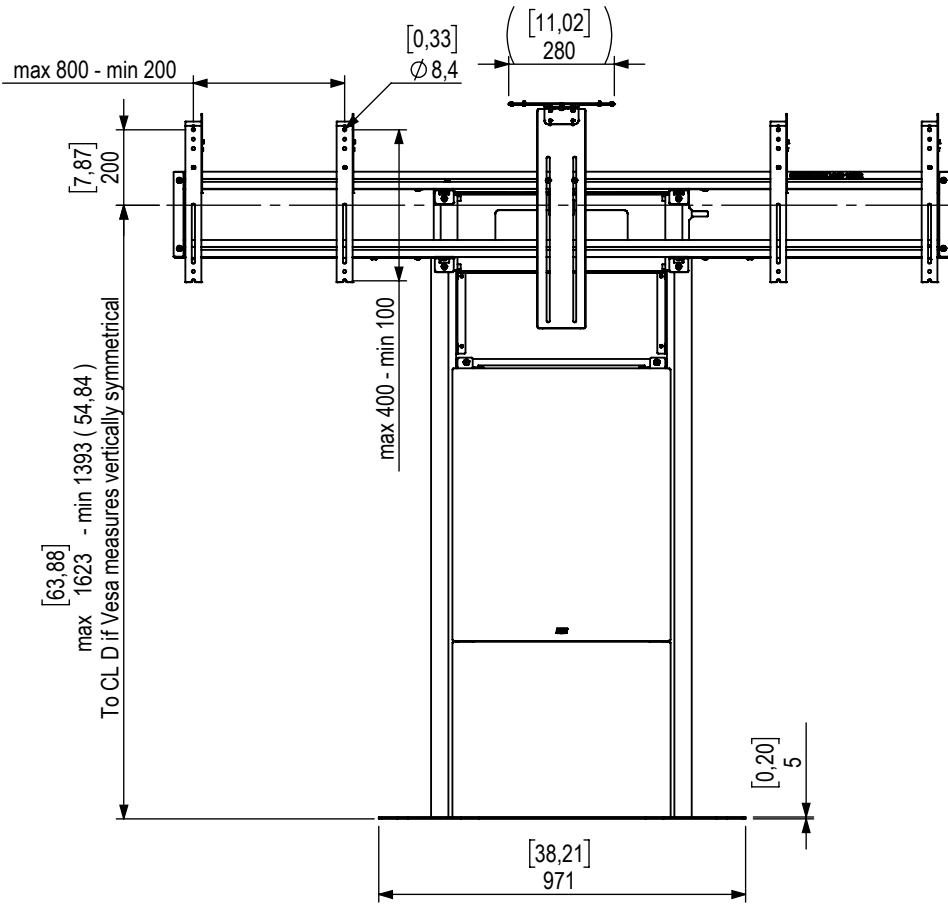

**Technical drawing (mm/inch)**  
 K05-124-2 / K05-124-6 SMS Presence Floor VC 800x400 1650 ( Scale 1:20 )

CL D - Centrum Line Display

Max screen width W in mm with Vesa K05-124-\*\*:

- Vesa 800x400 W=1150
- Vesa 600x400 W=1350
- Vesa 400x400 W=1550
- Vesa 300x300 W=1650