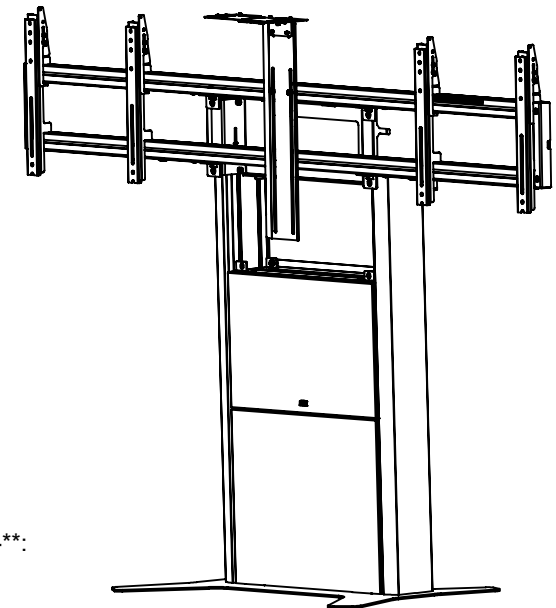

Technical drawing (mm/inch)
 K05-123-2 / K05-123-6 SMS Presence Floor VC 800x400 1290 (Scale 1:20)

CL D - Centrum Line Display

Max screen width W in mm with Vesa K05-123-**:

- Vesa 800x400 W=1150
- Vesa 600x400 W=1350
- Vesa 400x400 W=1550
- Vesa 300x300 W=1650