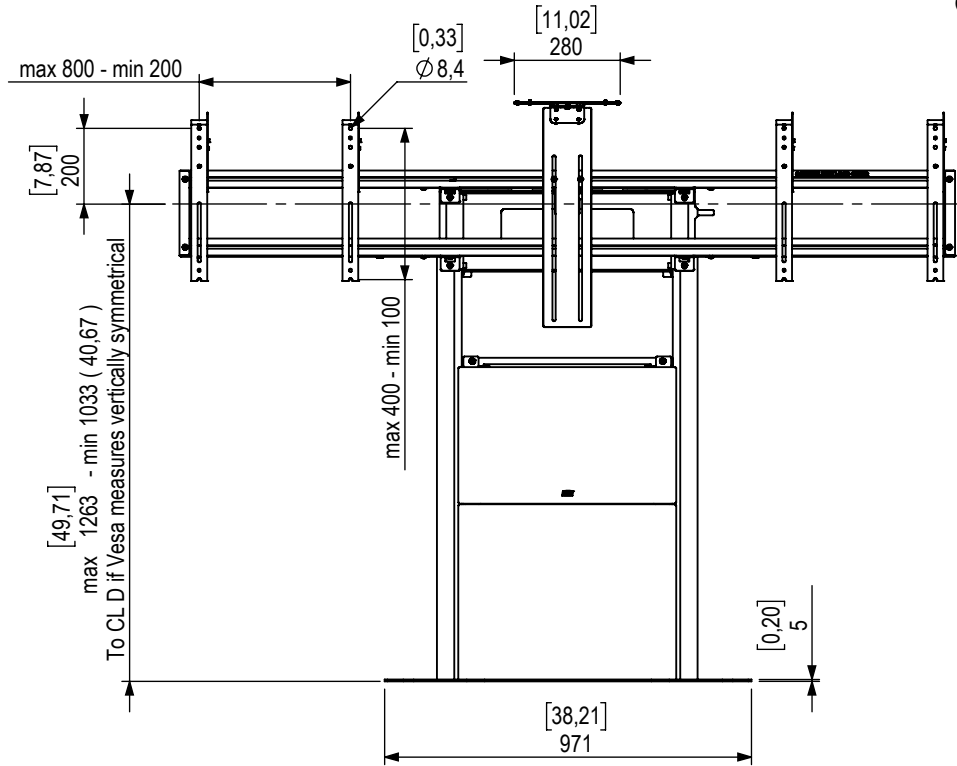

Technical drawing (mm/inch)
 K05-123-2 / K05-123-6 SMS Presence Floor VC 800x400 1290 (Scale 1:20)

CL D - Centrum Line Display

Max screen width W in mm with Vesa K05-123-**:

- Vesa 800x400 W=1150
- Vesa 600x400 W=1350
- Vesa 400x400 W=1550
- Vesa 300x300 W=1650