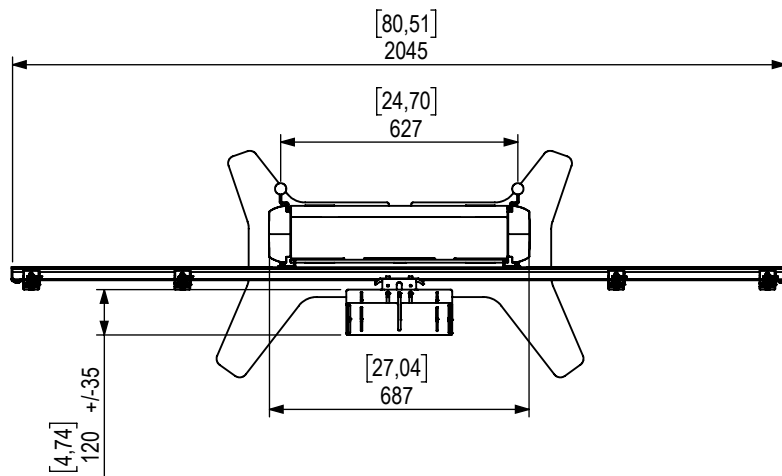

Technical drawing (mm/inch)
 K05-123-2 / K05-123-6 SMS Presence Floor VC 800x400 1290 (Scale 1:20)

CL D - Centrum Line Display

Max screen width W in mm with Vesa K05-123-**:

- Vesa 800x400 W=1150
- Vesa 600x400 W=1350
- Vesa 400x400 W=1550
- Vesa 300x300 W=1650