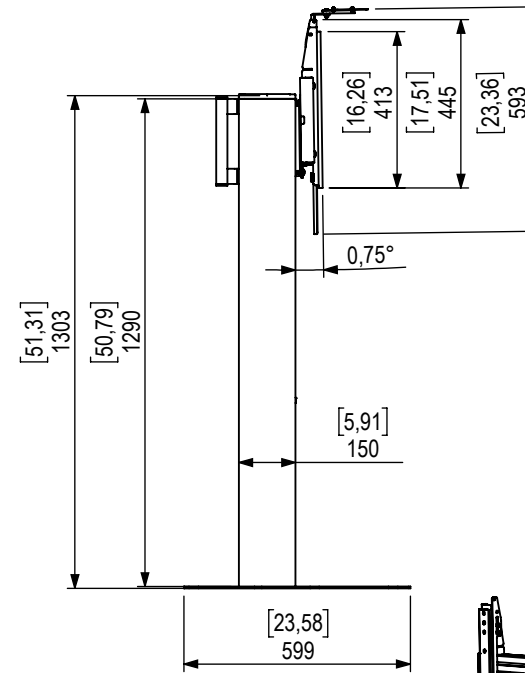

Technical drawing (mm/inch)
 K05-123-2 / K05-123-6 SMS Presence Floor VC 800x400 1290 (Scale 1:20)

CL D - Centrum Line Display

Max screen width W in mm with Vesa K05-123-**:

- Vesa 800x400 W=1150
- Vesa 600x400 W=1350
- Vesa 400x400 W=1550
- Vesa 300x300 W=1650