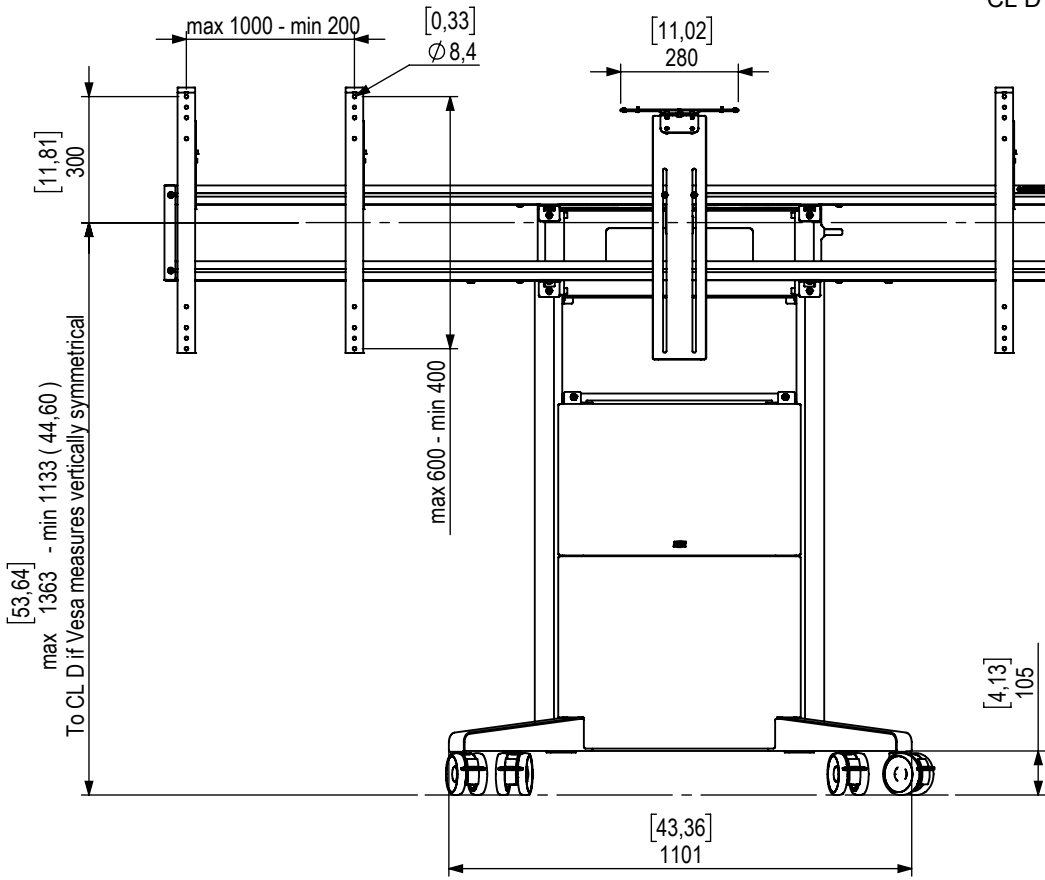

CL D - Centrum Line Display

Max screen width W in mm with Vesa below, K05-111-xx :

- Vesa 1000x600 W=1350
- Vesa 800x600 W=1550
- Vesa 600x600 W=1750
- Vesa 400x600 W=1950
- Vesa 300x600 W=2050