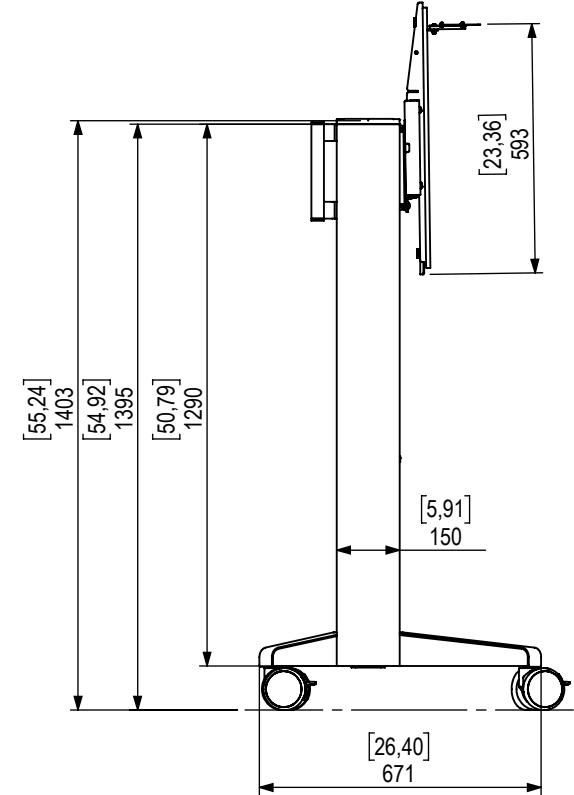

CL D - Centrum Line Display

Max screen width W in mm with Vesa below, K05-111-xx :

- Vesa 1000x600 W=1350
- Vesa 800x600 W=1550
- Vesa 600x600 W=1750
- Vesa 400x600 W=1950
- Vesa 300x600 W=2050