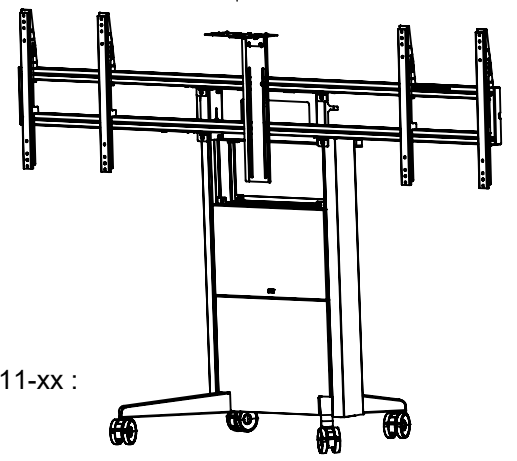

CL D - Centrum Line Display

Max screen width W in mm with Vesa below, K05-111-xx :

- Vesa 1000x600 W=1350
- Vesa 800x600 W=1550
- Vesa 600x600 W=1750
- Vesa 400x600 W=1950
- Vesa 300x600 W=2050