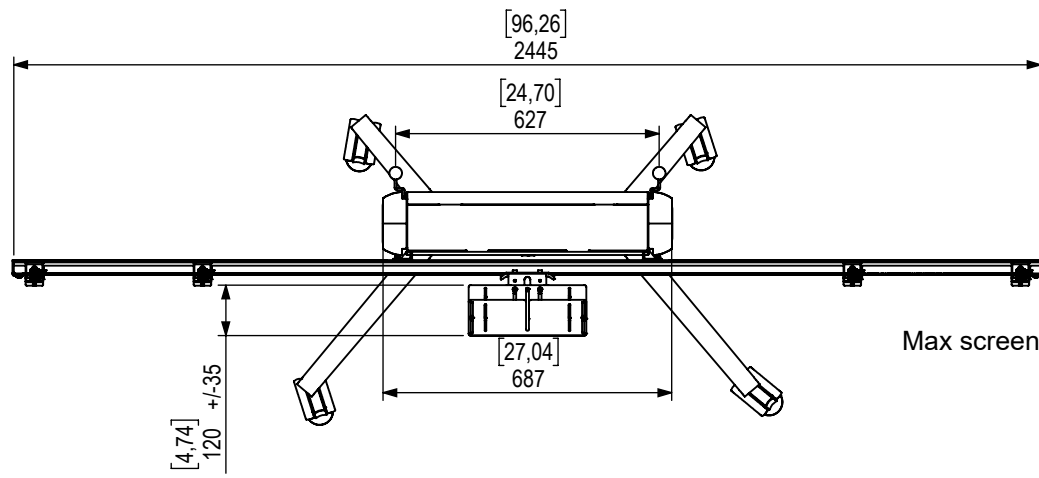

CL D - Centrum Line Display

Max screen width W in mm with Vesa below, K05-111-xx :

- Vesa 1000x600 W=1350
- Vesa 800x600 W=1550
- Vesa 600x600 W=1750
- Vesa 400x600 W=1950
- Vesa 300x600 W=2050