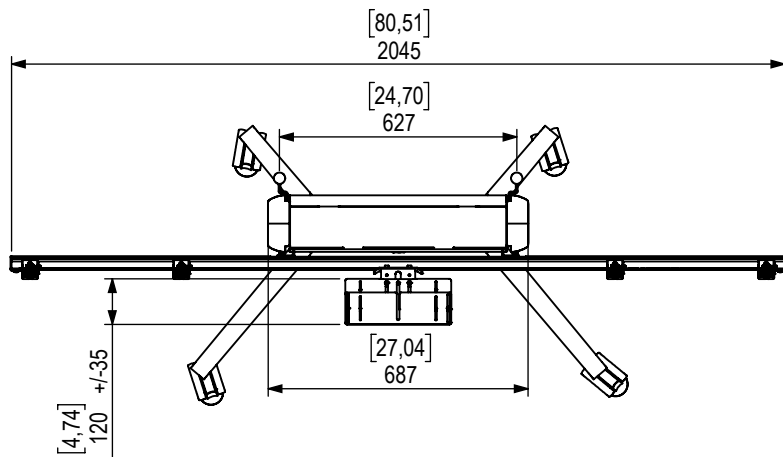

CL D - Centrum Line Display

Max screen width W in mm with Vesa K05-111-**:

- Vesa 800x400 W=1150
- Vesa 600x400 W=1350
- Vesa 400x400 W=1550
- Vesa 300x300 W=1650