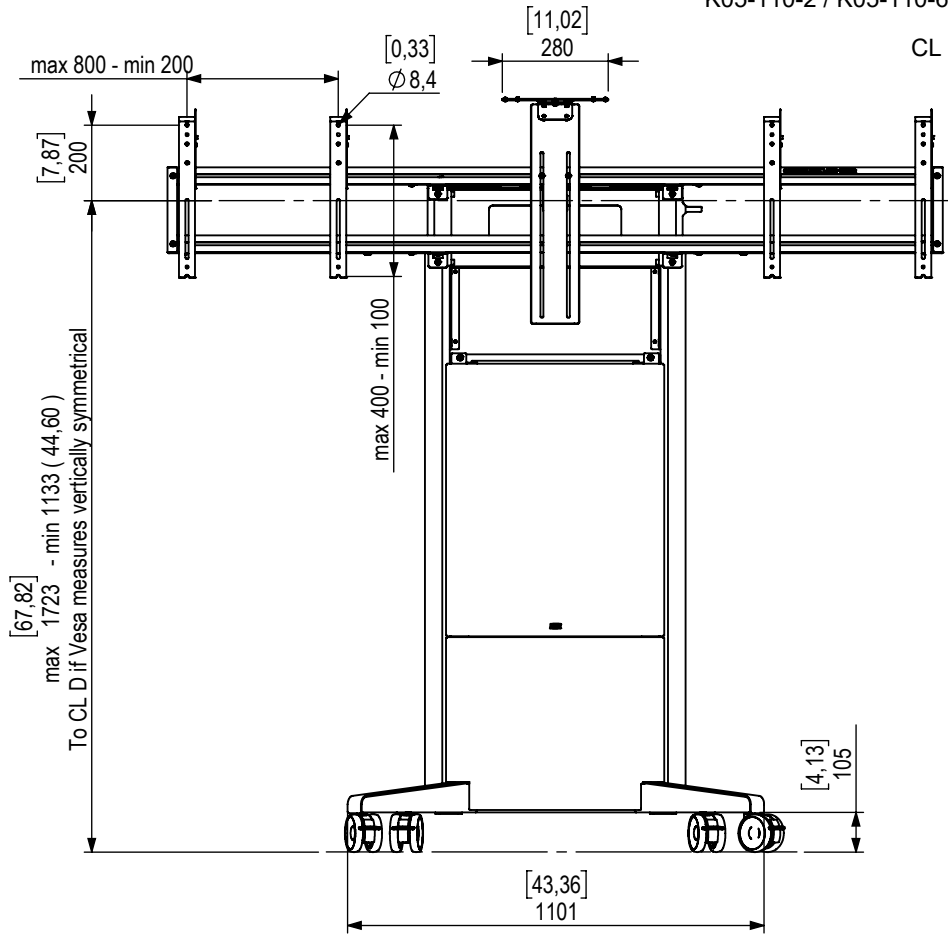

CL D - Centrum Line Display

Max screen width W in mm with Vesa K05-111-**:

- Vesa 800x400 W=1150
- Vesa 600x400 W=1350
- Vesa 400x400 W=1550
- Vesa 300x300 W=1650