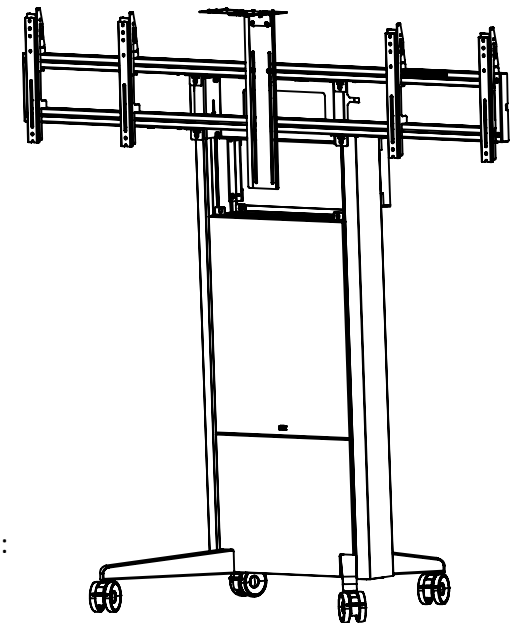

CL D - Centrum Line Display

Max screen width W in mm with Vesa K05-111-**:

- Vesa 800x400 W=1150
- Vesa 600x400 W=1350
- Vesa 400x400 W=1550
- Vesa 300x300 W=1650