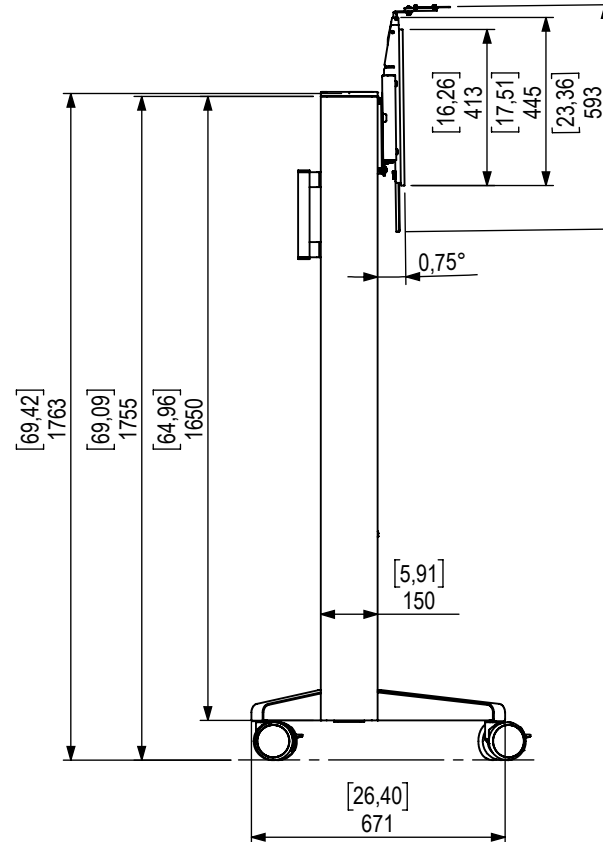

CL D - Centrum Line Display

Max screen width W in mm with Vesa K05-111-**:

- Vesa 800x400 W=1150
- Vesa 600x400 W=1350
- Vesa 400x400 W=1550
- Vesa 300x300 W=1650