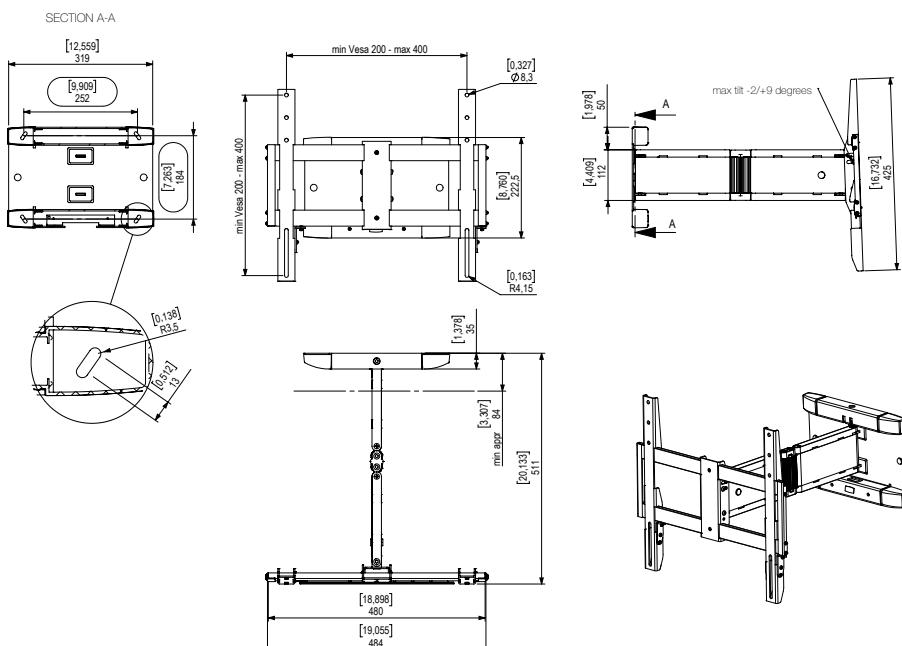

## Olika sätt att se på din skärm?

SMS Icon WM 3D förlänger på ett elegant sätt användandet av din display, oavsett rummets eventuella begränsningar. SMS Icon WM 3D kan justeras nästan hur som helst. En stabil konstruktion som kan bära skärmar upp till 25 kg så långt som 50 cm ut från väggen. En snygg design för varierat tittande, perfekt för köket eller sovrummet. Matcha rummet och utrustningen med aluminium/pianosvart eller aluminium/antracitgrå.

## TEKNISK RITNING (INCH/MM)

C181U002-1A/C181U002-2A ICON WM 3D

## INFO

**Färg:** Aluminium/pianosvart eller aluminium/antracitgrå.

**Maxlast:** 25 kg

**VESA-standard:** 200x200-400x400

**Tilt-/vridbar:** displayen kan tittas -2°/+9° och vridas +/- 90°.

## ENKEL BESTÄLLNING

ART. NO.

C181U002-1A Icon WM 3D Alu/Black

C181U002-2A Icon WM 3D Alu/Anthracite Grey