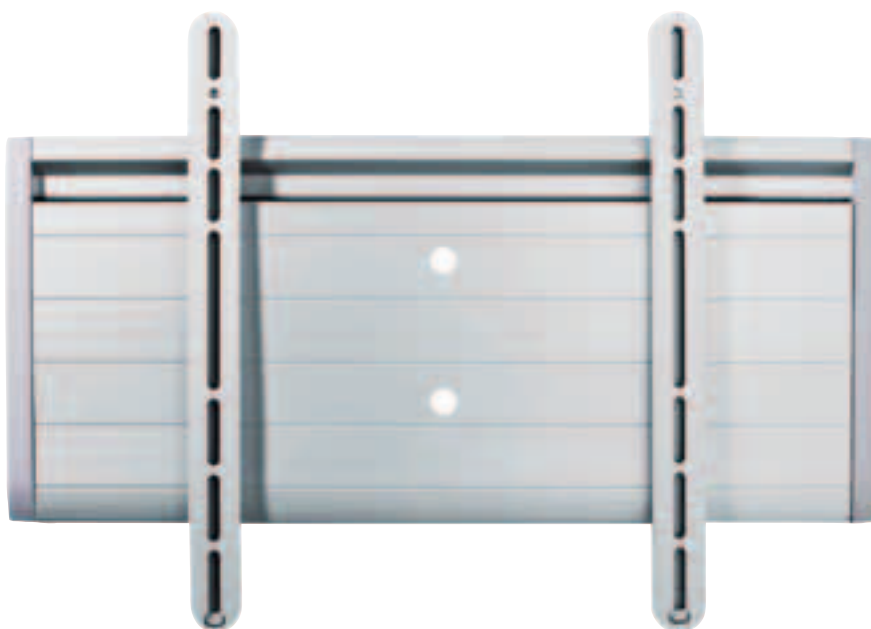

SMS FLATSCREEN WM T

Ibland blir det bättre när man får titta lite snett.

SMS Flatscreen WM T är ett smidigt och elegant väggfäste för medelstora skärmar. Minst lika snyggt som skärmen det bär. Fästet har en egen design och består till stor del av aluminium. SMS Flatscreen WM T gör din skärm flexibel, antingen kan skärmen hänga platt mot väggen eller tiltas 15 grader framåt. Det gör att du kan få mer ut av din skärm, du ser bra även om den ska hänga högt upp på väggen. Fästet kan bära skärmar upp till 30 kg och är enkelt att montera.

- | | | | |
|--|---|--|--------------------------------|
| <input type="radio"/> Ceiling | <input type="radio"/> Heavy weight | <input type="radio"/> Fixed | <input type="radio"/> Variable |
| <input checked="" type="radio"/> Wall | <input checked="" type="radio"/> Middle weight | <input type="radio"/> Swivel | <input type="radio"/> UniSlide |
| <input type="radio"/> Floor | <input type="radio"/> Light weight | <input checked="" type="radio"/> Tilt | <input type="radio"/> Hidden |
| <input type="radio"/> Table | | <input type="radio"/> 3D | <input type="radio"/> Double |
| | | <input type="radio"/> Mobile | |

SMS FLATSCREEN WM T

INFO

- Färg: Aluminium/silver.
- Max last: 30 kg
- Vikt: 2,2 kg
- Passar skärmar med max hålbild: 420x330 mm.
- Djup: 36 mm
- Vrid-/tiltbar: Tiltbar 15 grader.
- Storlek (stativ): 221x490x36 mm.
- Storlek hål: M4, M5, M6.

ART. NO
FS012001

BESKRIVNING
SMS Flatscreen WM T Aluminium/silver

Är universal; ingen universalsläde erfordras. Passar Vesa standard: 75x75/100x100/200x100/200x200/400x200 mm och skärmar med max hålbild: 420x330 mm.