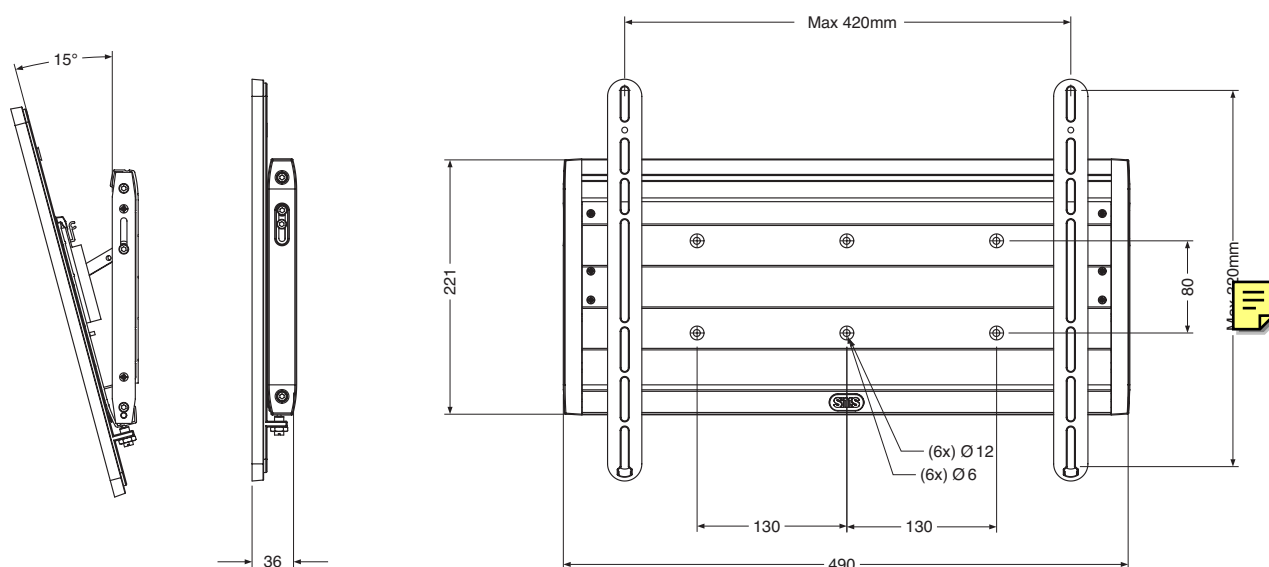

SMS FLATSCREEN WM T

Ibland blir det bättre när man får titta lite snett.

SMS Flatscreen WM T är ett smidigt och elegant väggfäste för medelstora skärmar. Minst lika snyggt som skärmen det bär. Fästet har en egen design och består till stor del av aluminium. SMS Flatscreen WM T gör din skärm flexibel, antingen kan skärmen hänga platt mot väggen eller tiltas 15 grader framåt. Det gör att du kan få mer ut av din skärm, du ser bra även om den ska hänga högt upp på väggen. Fästet kan bära skärmar upp till 30 kg och är enkelt att montera.

SMS FLATSCREEN WM T

INFO

- Färg: Aluminium/silver.
- Max last: 30 kg
- Vikt: 2,2 kg
- Passar skärmar med max hålbild: 420x330 mm.
- Djup: 36 mm
- Vrid-/tiltbar: Tiltbar 15 grader.
- Storlek (stativ): 221x490x36 mm.
- Storlek hål: M4, M5, M6.

ART. NO
FS012001

BESKRIVNING
SMS Flatscreen WM T Aluminium/silver

Är universal; ingen universalsläde erfordras. Passar Vesa standard: 75x75/100x100/200x100/200x200/400x200 mm och skärmar med max hålbild: 420x330 mm.