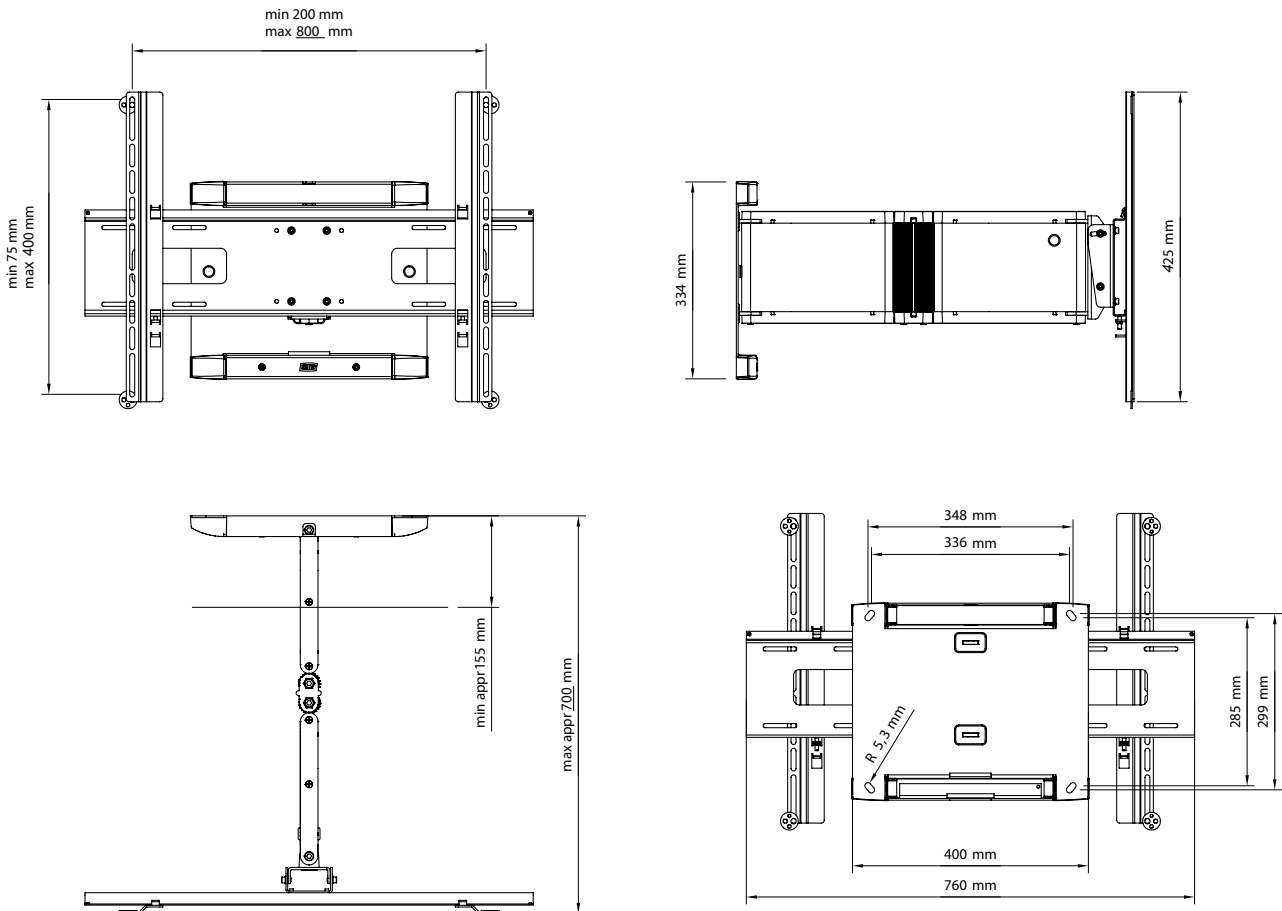

SMS FLATSCREEN WH 3D

INFO

- Färg: Blankvit, pianosvart eller mörkgrå.
- Maxlast: 45 kg
- Vikt: 16 kg
- Tilt-/vridbar: Skärmen kan tiltas -3/+9° och vridas ca +/-90° beroende på skärmens storlek.
- Vägglatta: 400x334 mm.
- Avstånd från väggen: 700 mm (helt utdragen).
- Universalsläde ingår. VESA standard: 200x100/200x200/400x200/400x400/600x400/800x400 och skärmar med max hålbild: 800x400 mm.

ART. NO

PL101115
PL101116
PL101117

BESKRIVNING

SMS Flatscreen WH 3D Dark Grey
SMS Flatscreen WH 3D Piano Black
SMS Flatscreen WH 3D Glossy White

Tillbehör: SMS Cable Management.

Göm kablarna. SMS Cable Management.