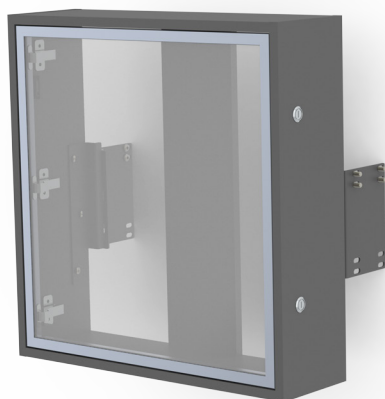

## TOWER BOX

Extra rymlig mediebox för din medieutrustning till Presence-serien.

I Presence Tower Box kan du placera datorn i horisontellt såväl som vertikalt läge. Produkten finns i tre versioner, varav två passar de mobila stativen från vår Presence-serie, och den tredje väljs för montering på Presence Wall/Floor-varianterna. Produkten är låsbar med nyckel.

Varianten med perforerad dörr kan med fördel användas för mediaspelare som alstrar mycket värme och behöver extra god luftcirkulation.

På våra mobila Presence-varianten placerar du Tower Box på stativets baksida, och om du vill kan du då samtidigt även placera en Presence Media Box på stativets framsida.

### TEKNISK RITNING (MM)

C5-21U004-2-A / SMS PRESENCE TOWER BOX PERFORED DOOR (WALL/FLOOR)

### OM PRODUKTEN

- Rymlig mediebox för medieutrustning till vår Presence-serie
- Finns i tre versioner
- Låsbar med nyckel