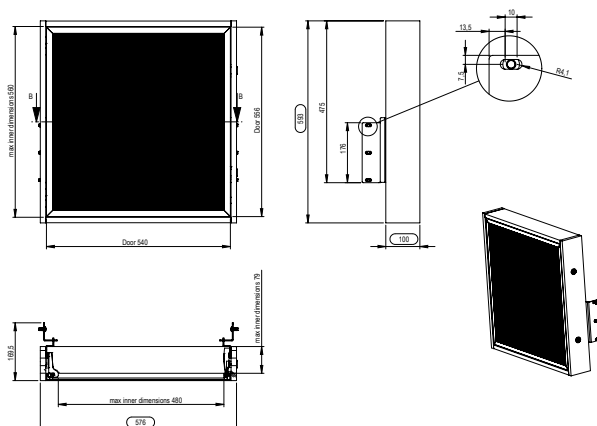

## TOWER BOX

Extra rymlig mediebox för din medieutrustning till Presence-serien.

I Presence Tower Box kan du placera datorn i horisontellt såväl som vertikalt läge. Produkten finns i tre versioner, varav två passar de mobila stativen från vår Presence-serie, och den tredje väljs för montering på Presence Wall/Floor-varianterna. Produkten är låsbar med nyckel.

Varianten med perforerad dörr kan med fördel användas för mediaspelare som alstrar mycket värme och behöver extra god luftcirkulation.

På våra mobila Presence-varianten placerar du Tower Box på stativets baksida, och om du vill kan du då samtidigt även placera en Presence Media Box på stativets framsida.

### INFO

**Färg:** Antracitgrå

**Innermått box:** C5-21U004-2-A: 540 (B) x 560 (H) x 100 (D), C5-21U005-2-A & C5-21U006-2-A: 540 (B) x 560 (H) x 170 (D)

**Dörr:** Glas eller perforerad plåt

Låsbar förvaring