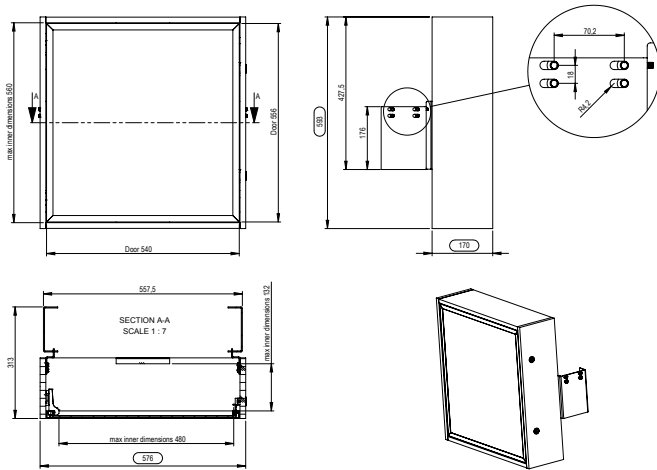

▲ **TEKNISK RITNING (MM)**

C5-21U005-2-A SMS PRESENCE TOWER BOX GLASS DOOR (MOBILE)