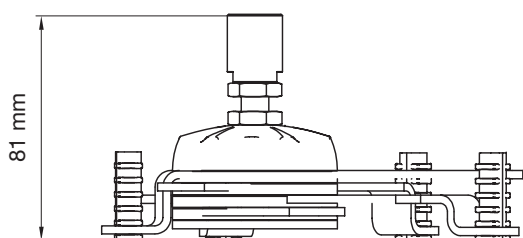

SMS PROJECTOR UNISLIDE

INFO

- Färg: Silver eller svart.
- Max last: 12 kg
- Vikt: 1 kg
- Tilt-/vridbar: Projektorn kan tiltas ca 25° och vridas 360° (när den är monterad på ett stativ).

ART. NO

AE010250
AE010251

BESKRIVNING

SMS Projector UniSlide Black
SMS Projector UniSlide Silver

SMART MEDIA SOLUTIONS

www.SmartMediaSolutions.se