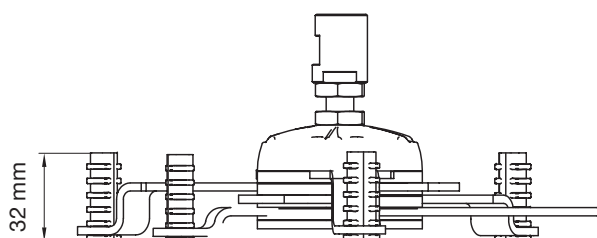

SMS PROJECTOR UNISLIDE

INFO

- Färg: Silver eller svart.
- Max last: 12 kg
- Vikt: 1 kg
- Tilt-/vridbar: Projektorn kan tiltas ca 25° och vridas 360° (när den är monterad på ett stativ).

ART. NO

AE010250
AE010251

BESKRIVNING

SMS Projector UniSlide Black
SMS Projector UniSlide Silver

SMART MEDIA SOLUTIONS

www.SmartMediaSolutions.se