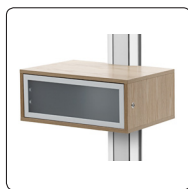

SMS FLATSCREEN X WFH S1955

Om rätt ska vara lodrätt.

Detta vägg/golv-stativ bär upp till 50 kg tunga skärmar och ger generösa möjligheter att lägga till hyllor eller skåp. Skärmen kan monteras både i vertikalt och horisontellt läge. Smarta säkrande universalfästen. På pelarens baksida finns förberett för eluttag (tillval).

X-serien utmärks av förenklade detaljer och finslipning. Exempelvis kabelgömman där du enkelt petar in alla dina sladdar med fingret. Även ytfinishen har fått gå ett varv extra.

SMS FLATSCREEN X - WFH S1955

SMS X Media Box Walnut*

PD410001

SMS X Media Box Rack Accessory*

*Mer information i separat produktblad.

Ha all kringutrustning nära till hands med praktiska tillbehör som hyllplan eller box.

Baksida förberedd för eluttag.