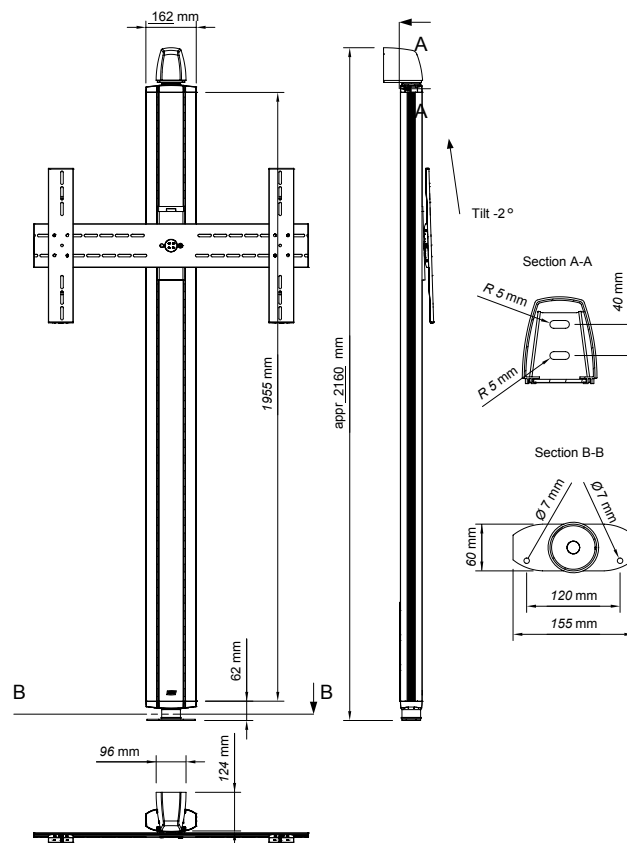

SMS FLATSCREEN X - WFH S1955

INFO

- Färg: A/W (aluminium/vit).
- Maxlast: 50 kg. Med tillval SMS X H+ Unislide släde klarar stativet upp till 100 kg.
- Längd (pelare): 1955 mm.
- Vridbar: +/-20°.

Levereras som standard med vår unislide – SMS X H Unislide som passar all VESA-standard mellan 200x200 och 800x400 mm. (Skärmar ~40-55"). Som tillbehör finns SMS X H+ Unislide som passar all VESA-standard mellan 200x200 och 1200x700 mm. (Skärmar ~60-80").

ART. NO

PD091001-P0

BESKRIVNING

SMS Flatscreen X WFH S1955 A/W

TILLBEHÖR:

PD100001

SMS Power Socket EU (Schuko)

PD100002

SMS Power Socket CH

PD100003

SMS Power Socket UK

PD210002

SMS X H+ Unislide*

PD300005-P0

SMS X Shelf White*

PD300006-P0

SMS X Shelf Oak*

PD300007-P0

SMS X Shelf Walnut*

PD400001

SMS X Media Box White*

PD400003

SMS X Media Box Oak*

PD400004

SMS X Media Box Walnut*

PD410001

SMS X Media Box Rack Accessory*

*Mer information i separat produktblad.

Ha all kringutrustning nära till hands med praktiska tillbehör som hyllplan eller box.

Baksida förberedd för eluttag.

Vridbart, diskret, säkert fäste.

SMART MEDIA SOLUTIONS

www.SmartMediaSolutions.se