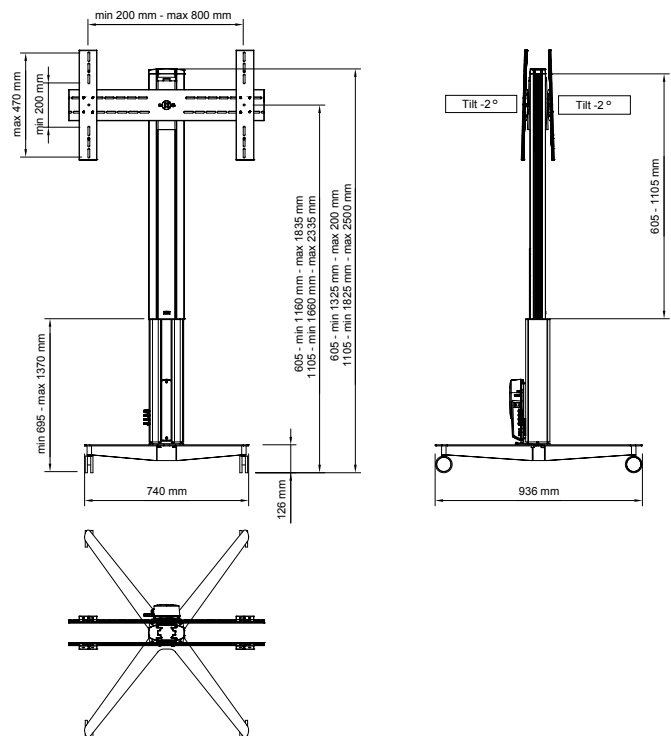

SMS FLATSCREEN X FH M MOTORIZED DOUBLE

SMART MEDIA SOLUTIONS

www.SmartMediaSolutions.se