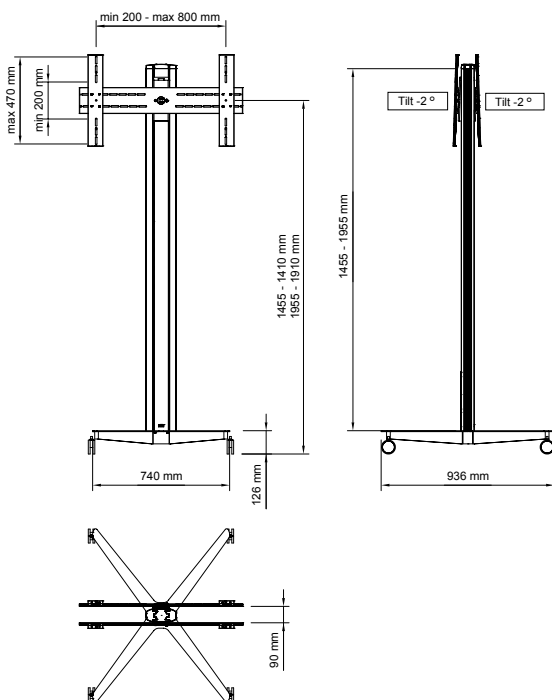

SMS FLATSCREEN X - FH MD

INFO

- Färg: A/W (aluminium/vit).
- Maxlast: 50 kg/skärm.
  Motoriserad: 45 kg/skärm.
- Längd (pelare): 1455 eller 1955 mm.
  Motoriserad: 605, 1105 mm.

Levereras som standard med vår unislide – SMS X H Unislide som passar all VESA-standard mellan 200x200 och 800x400 mm. (Skärmar ~40-55").

ART. NO

PD033001-P0
PD033002-P0
XM033001-P0
XM033002-P0

BESKRIVNING

SMS Flatscreen X FH M1455 W/S Double
SMS Flatscreen X FH M1955 W/S Double
SMS Flatscreen X FH M605 W/S Motorized Double
SMS Flatscreen X FH M1105 W/S Motorized Double

TILLBEHÖR:

AE018002 SMS X Remote Control Kit
PD100001 SMS Power Socket EU (Schuko)
PD100002 SMS Power Socket CH
PD100003 SMS Power Socket UK
PD300005-PO SMS X Shelf White*
PD300006-P0 SMS X Shelf Oak*
PD300007-P0 SMS X Shelf Walnut*
PD400001 SMS X Media Box White*
PD400003 SMS X Media Box Oak*
PD400004 SMS X Media Box Walnut*
PD410001 SMS X Media Box Rack Accessory*

*Mer information i separat produktblad.

Ha all kringutrustning nära till hands med praktiska tillbehör som hyllplan eller box.

Motoriserad version har bekväm höjjustering.

Baksida förberedd för eluttag.

SMS FLATSCREEN X FH MD