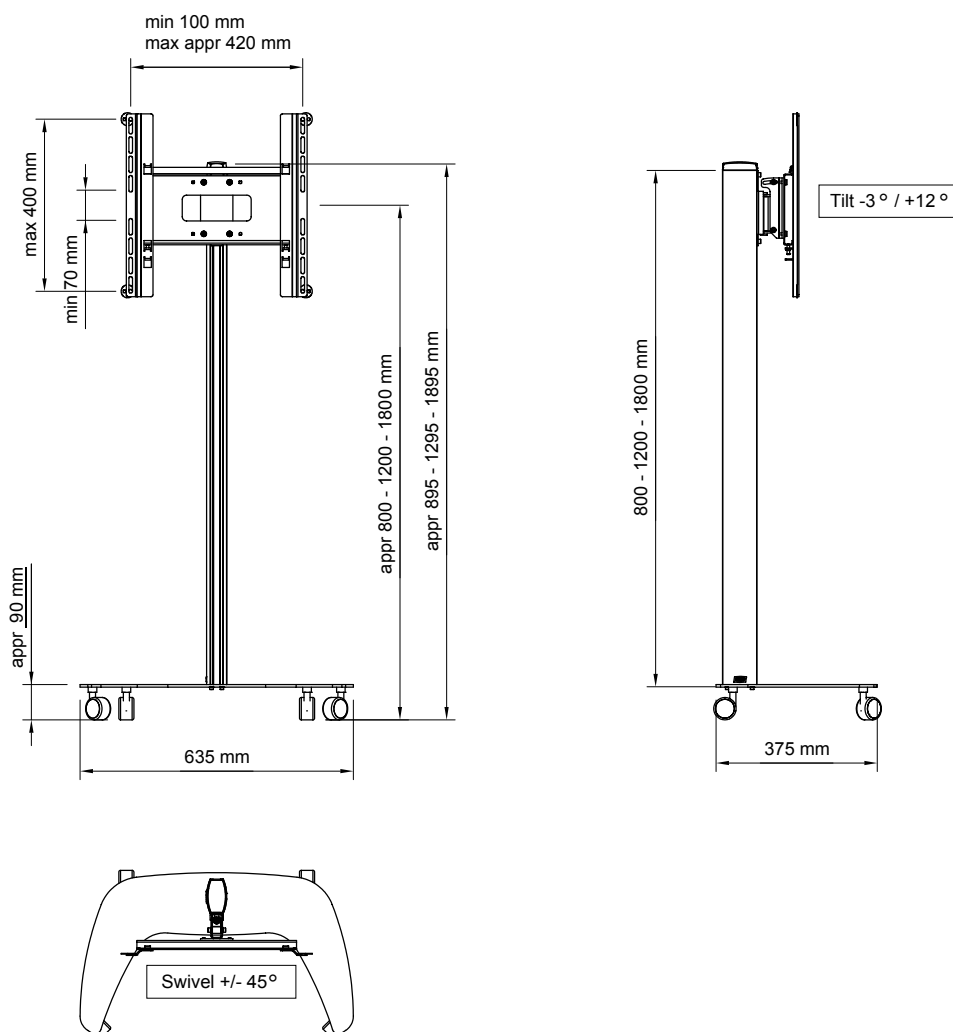

SMS FLATSCREEN FM MST800/1200/1800

INFO

- Färg: Aluminium/Svart.
- Max skärmstorlek: 49"
- Max last: 30 kg
- Passar skärmar (hålbild): 400x400 mm.
- Tilt-/Vridbar: Skärmen kan tiltas $-3^{\circ}/+12^{\circ}$ och vridas $\pm 45^{\circ}$.
- Justerbar: Skärmen kan höjas och sänkas steglöst.

ART. NO

FS091002-P0

FS091001-P0

FS091005-P0

BESKRIVNING

SMS Flatscreen FM MST800 Aluminum/black

SMS Flatscreen FM MST1200 Aluminum/black

SMS Flatscreen FM MST1800 Aluminum/black

Tillbehör: Vinklade Hyllor (Angled Shelves M/L), perfekt för t ex information och försäljning eller horisontella hyllor (Shelves M/L), för t ex DVD, receiver mm. SMS Flatscreen M ST Kit när du ska ha en extra skärm.

Universalsläde ingår: SMS Flatscreen M Unislide. Passar Vesa standard: 75x75/100x100/200x100/200x200/400x200/400x400 mm.

SMART MEDIA SOLUTIONS

www.SmartMediaSolutions.se