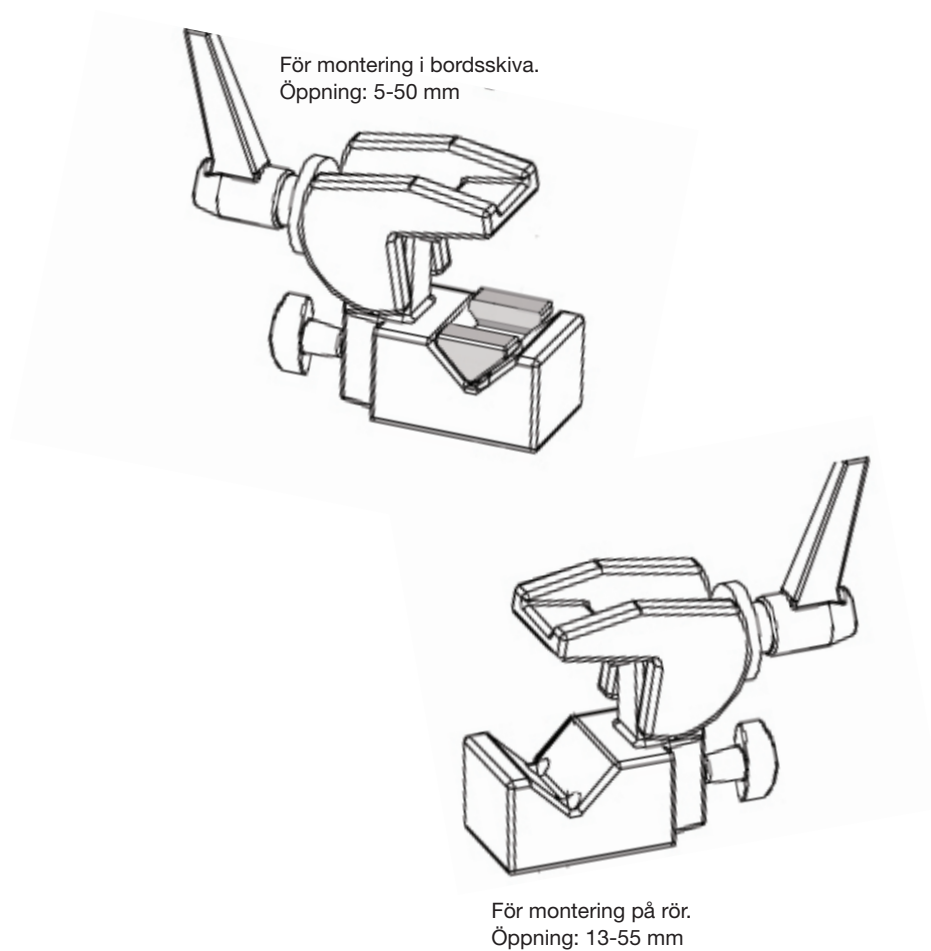

SMS CLAMP

Behövs en extra hand?

SMS Clamp är konstruerad för speciella behov. Perfekt att ha vid snabb och enkel montering av lätta skärmar och projektorer.

SMS Clamp kan hänga din skärm/projektor där andra fästmetoder går bet och gör det möjligt att flytta stativet i sidled längs en liggande pelare. Kan bära skärmar och projektor upp till 15 kg.

SMS CLAMP

INFO

- Färg: Svart/silver.
- Max last: 15 kg
- Vridbar: Stativet kan vridas 360°.

ART. NO
FS040013

BESKRIVNING
SMS Clamp Black/silver

Övrigt: För montering på rör alternativt plan yta gäller
min 13 mm och max 55 mm.