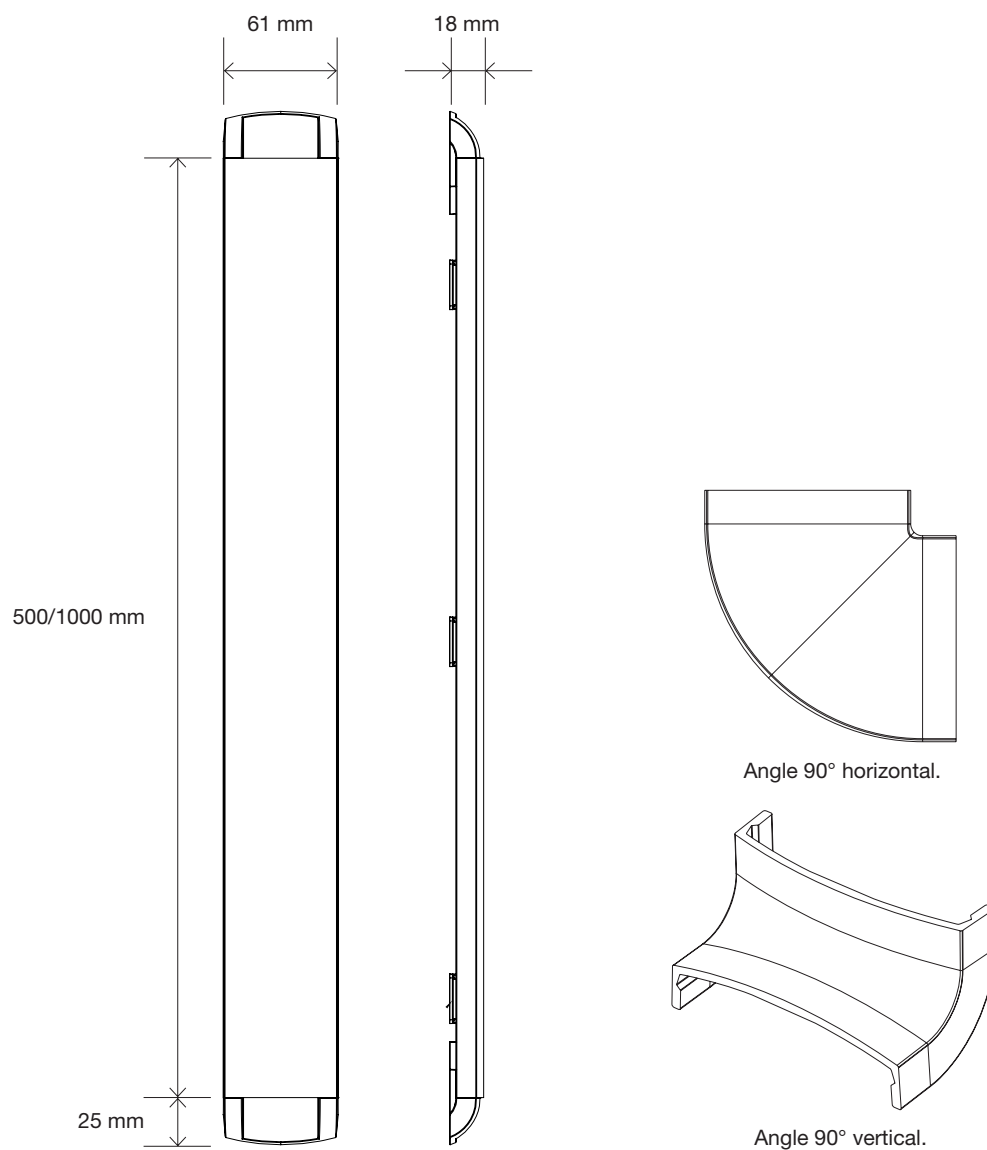

SMS CABLE MANAGEMENT

Se bara det du vill se.

Inga kablar som hänger ned från bildskärmen! Med SMS Cable Management döljer du på ett snyggt sätt ända upp till tre scartkablar och en nätkabel. Kabelrännan kan enkelt svängas och följa hörn ända fram till eluttaget om du så vill. Lätt att anpassa i längd och snabb montering tack vare färdig bormall och smarta klickfästen.

SMS CABLE MANAGEMENT

INFO

- Färg: Aluminium och grå.
- Skenan rymmer: t ex. 3 scartkablar samt en nätkabel.
- Vikt: 217 gram
- Bredd: 61 mm
- Längd: 500/1000 mm
- Total längd: 550/1050 mm
- Höjd: 18 mm
- Avstånd från vägg: 18 mm
- Variabel: Kan kapas i lämpliga längder samt byggas till. 90 graders vinklar för kabeldragning längs väggar.

Övrigt: Aluminiumskenan är målningsbar och tapetserbar.
I kartongen finns en genial bormall för enklare montering.

ART. NO

CM010001
CM010002

BESKRIVNING

SMS Cable Management 500 mm
SMS Cable Management 1000 mm