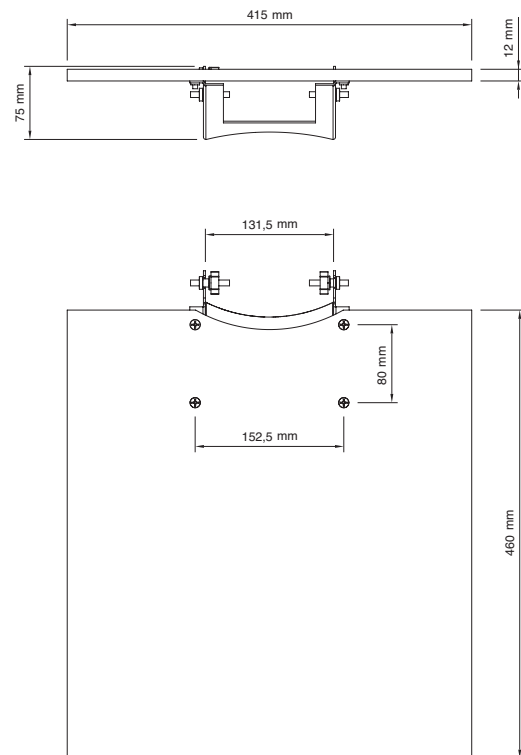

SMS FLATSCREEN SHELF H PLEXI XL

SMART MEDIA SOLUTIONS

www.SmartMediaSolutions.se