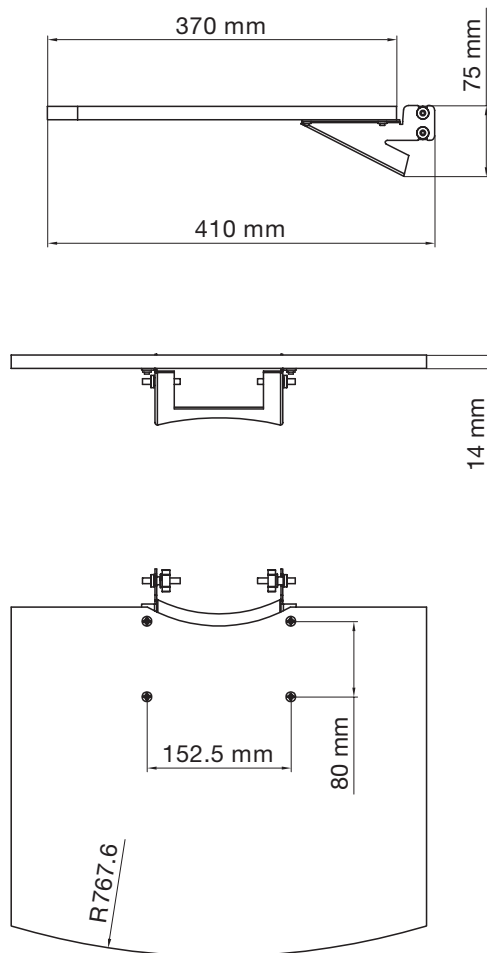

SHELVES (HEAVY)

INFO

- Färg: Grå, svart, björk, bok och plexiglas.
- Max last: 12 kg

Övrigt: Konsolen ingår i stativet.

Hyllan kan höjas och sänkas steglöst utmed pelaren.

ART. NO

SU010020-P0
SU010021-P0
SU010023-P0
SU010024-P0
SU010025-P0
SU010026-P0

BESKRIVNING

SMS Flat shelf H Black incl Consol
SMS Flat shelf H Grey incl Consol
SMS Flat shelf H Beech incl Consol
SMS Flat shelf H Birch incl Consol
SMS Flat shelf H Plexi incl Consol
SMS Flat shelf H Plexi XL incl Consol

SMS FLATSCREEN SHELF H