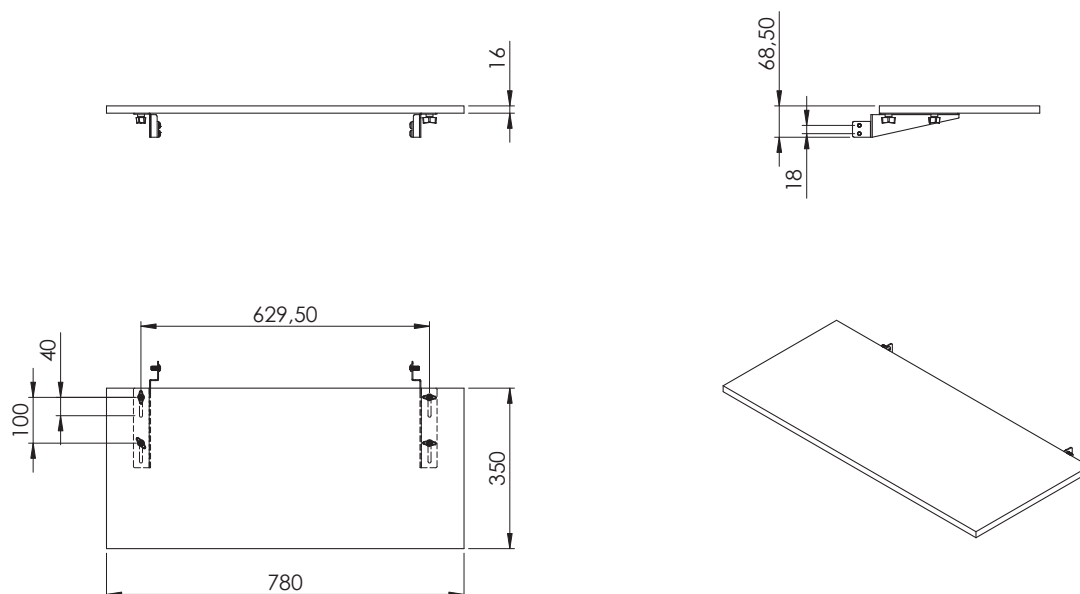

SMS PRESENCE SHELF

INFO

- Färg: Antracitgrå
- Storlek: bredd 780 x höjd 16 x djup 350 mm
- Maxlast: 12 kg
- Garanti: 5 år

SMS Presence Shelf har en slimmad design som passar perfekt ihop med SMS Presenceserien. En utmärkt plats för tillbehör till din stora skärm. SMS Presence är en serie stativ särskilt utvecklad för stora, tunga skärmar och touchskärmar tack vare den mycket stabila, patenterade konstruktionen. Snygga och stilrena från alla håll kan de med fördel placeras mitt i rummet. Stativet döljer enkelt mediautrustningens kablar och utrustning.

ART. NR.

PR100002-P0

BESKRIVNING

SMS Presence Shelf+Consol

Technical drawing (mm)

PR100002-P0 / SMS Presence Shelf

smsTM
SMART MEDIA SOLUTIONS

www.smartmediasolutions.se