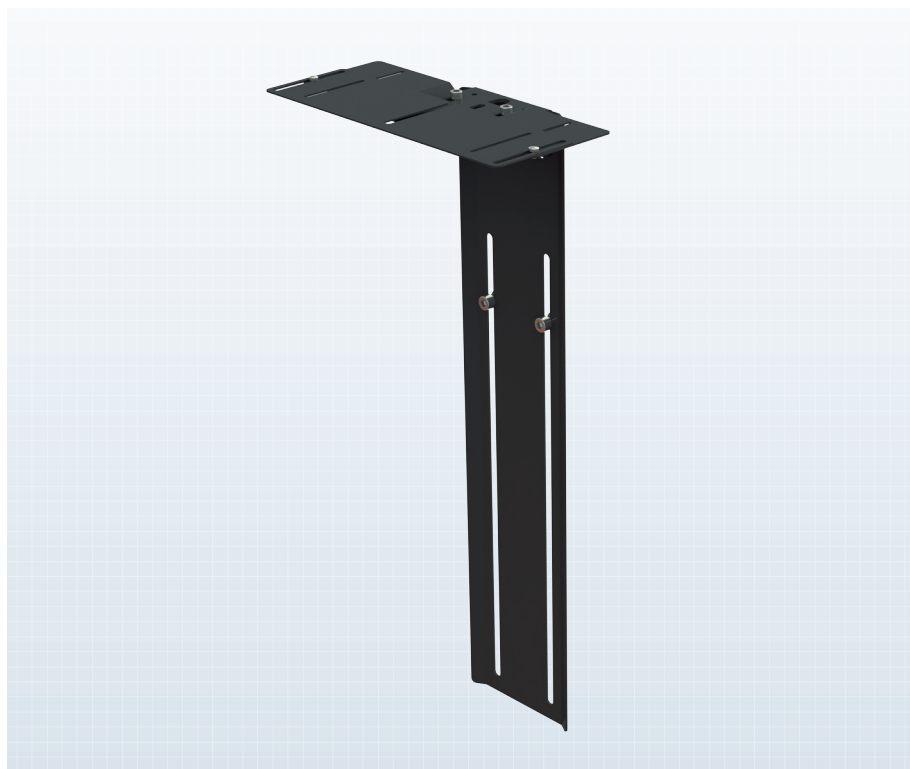

# SMS PRESENCE CAMERA SHELF

## INFO

- Färg: Antracitgrå
- Vikt: 1,6 kg
- Maxbelastning: 3 kg
- Reglerbar i djupled från 85 – 185 mm
- Reglerbar i höjd

## BESKRIVNING

SMS Presence Camera Shelf

Technical drawing (mm)  
PR100001 / Presence Camera Shelf Accessory

**sms**<sup>TM</sup>  
SMART MEDIA SOLUTIONS

[www.smartmediasolutions.se](http://www.smartmediasolutions.se)