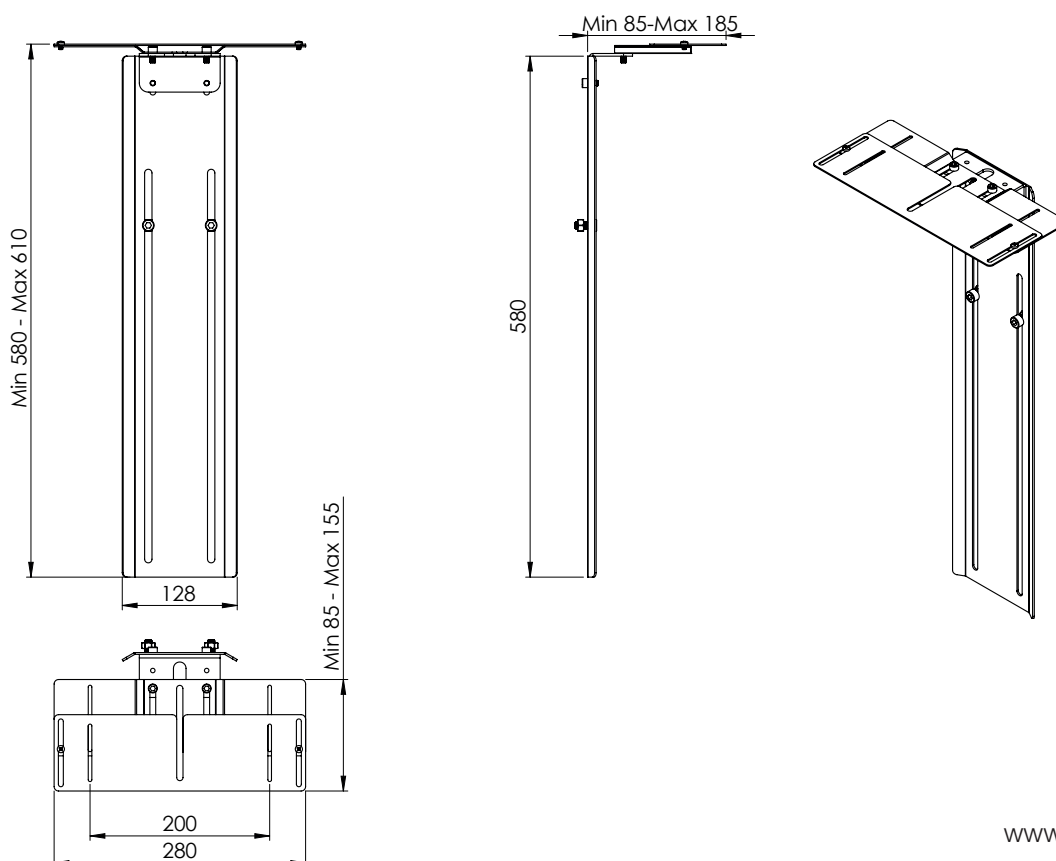

BESKRIVNING

SMS Presence Camera Shelf

Technical drawing (mm)
PR100001 / Presence Camera Shelf Accessory