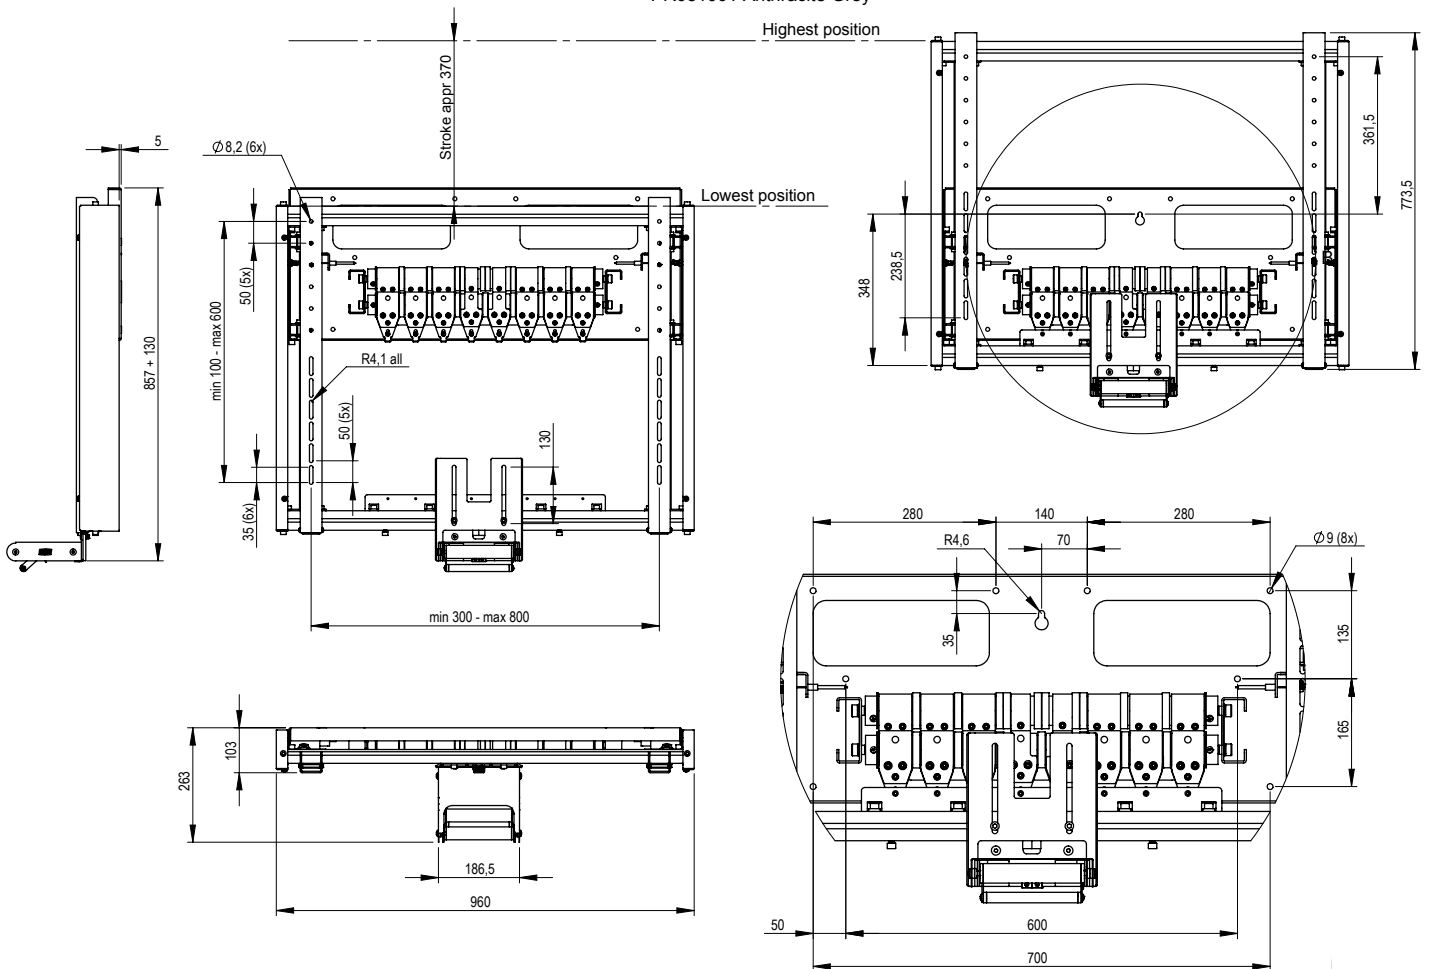

INFO

- Färg: Antracitgrå
- Manuellt höj- och sänkbart väggfäste för skärmar
- Montering: Allt utom VESA-skenor och handtag är förmonterat
- Två versioner: Heavy och Light
- Wall Manual Heavy: maxlast 115 kg
- Wall Manual Light: maxlast 45 kg
- Vikt: Heavy 35 kg, Light 30 kg
- Garanti: 5 år
- Passar skärmar med hålbild:
  Horisontellt min 300 – max 800 mm
  Vertikalt min 100 – max 600 mm
- Vid skärm med mindre höjdmått än 800 mm används tillbehöret
  SMS Presence Wall Manual Cover, art nr PR081011
- Används med fördel till touchskärmar
- Finurlig, patentansökt låsmekanism som håller skärmen i exakt rätt position

ART. NR.
PR081001
PR081002

BESKRIVNING
SMS Presence Wall Manual Heavy
SMS Presence Wall Manual Light

SMS Presence Wall Manual Heavy technical drawing in mm
PR081001 Anthracite Grey