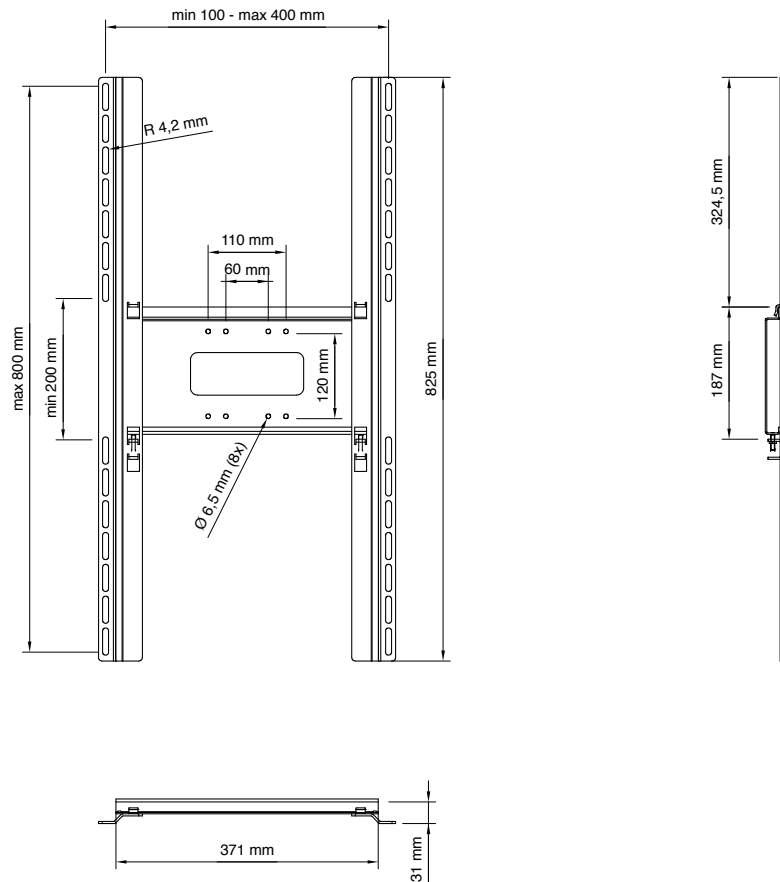

FUNC FLATSCREEN H UNISLIDE VERTICAL

INFO

- Färg: Silver eller svart.
- Maxlast: 50 kg.

ART. NO

PL210242
PL210243

BESKRIVNING

Func Flatscreen H Unislide Vertical Black
Func Flatscreen H Unislide Vertical Silver

Passar VESA-standard: 200x200-800x400 mm vertikalt.

Passar ihop med följande produkter: FUNC Flatscreen CH VSTD2
FUNC Flatscreen CH VST2
SMS Flatscreen CH STD

OBS! På vår hemsida, www.smartmediasolutions.se, kan du ta reda på om din skärm passar med våra stativ.