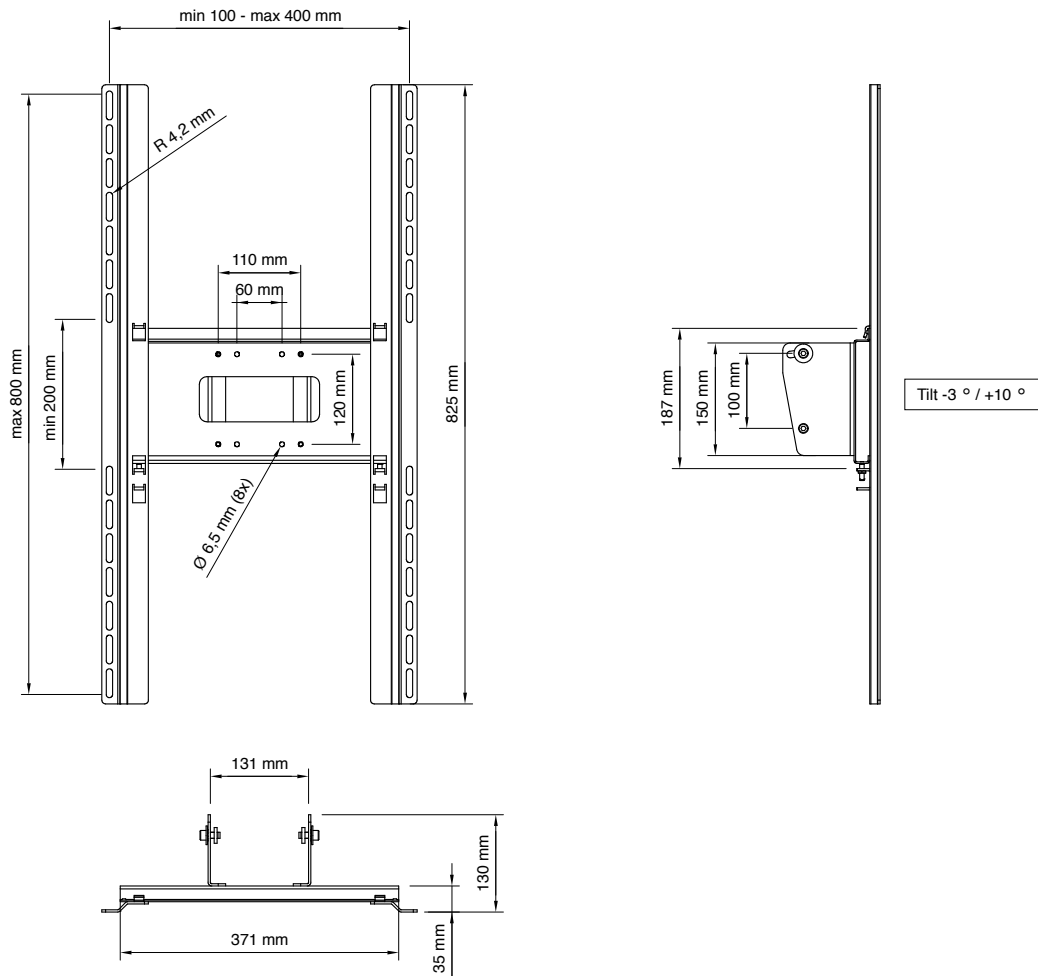

SMS FLATSCREEN H2 UNISLIDE VERTICAL

INFO

- Färg: Silver eller svart.
- Maxlast: 50 kg

ART. NO

PL210240
PL210241

BESKRIVNING

SMS Flatscreen H2 Unislide Vertical Black
SMS Flatscreen H2 Unislide Vertical Silver

Passar VESA-standard: 200x200-800x400 mm.

Passar ihop med hela SMS Flatscreen H-serie, dock ej SMS Flatscreen CH STD. Passar heller ej X-serien.

OBS! På vår hemsida, www.smartmediasolutions.se, kan du ta reda på om din skärm passar med våra stativ.