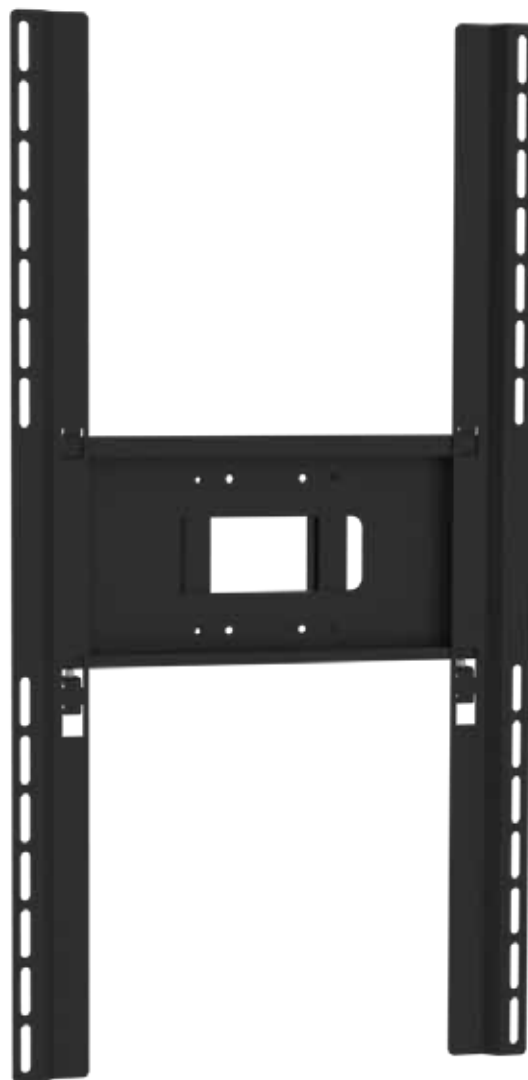

SMS FLATSCREEN H2 UNISLIDE VERTICAL

Rätt för porträtt.

Montera din stora skärm vertikalt – denna universalsläde är den länk du behöver mellan skärmen och stativet. Passar flertalet stora skärmar och kan enkelt flyttas mellan många av våra stativ och fästen för tyngre skärmar. Välj mellan silver och svart, båda med tiltfunktion.

- | | | | |
|-------------------------------|--|--|--|
| <input type="radio"/> Ceiling | <input checked="" type="radio"/> Heavy weight | <input type="radio"/> Fixed | <input type="radio"/> Variable |
| <input type="radio"/> Wall | <input type="radio"/> Middle weight | <input type="radio"/> Swivel | <input checked="" type="radio"/> UniSlide |
| <input type="radio"/> Floor | <input type="radio"/> Light weight | <input checked="" type="radio"/> Tilt | <input type="radio"/> Hidden |
| <input type="radio"/> Table | | <input type="radio"/> 3D | <input type="radio"/> Double |
| | | <input type="radio"/> Mobile | |

SMS FLATSCREEN H2 UNISLIDE VERTICAL

INFO

- Färg: Silver eller svart.
- Maxlast: 50 kg

ART. NO

PL210240
PL210241

BESKRIVNING

SMS Flatscreen H2 Unislide Vertical Black
SMS Flatscreen H2 Unislide Vertical Silver

Passar VESA-standard: 200x200-800x400 mm.

Passar ihop med hela SMS Flatscreen H-serie, dock ej SMS Flatscreen CH STD. Passar heller ej X-serien.

OBS! På vår hemsida, www.smartmediasolutions.se, kan du ta reda på om din skärm passar med våra stativ.