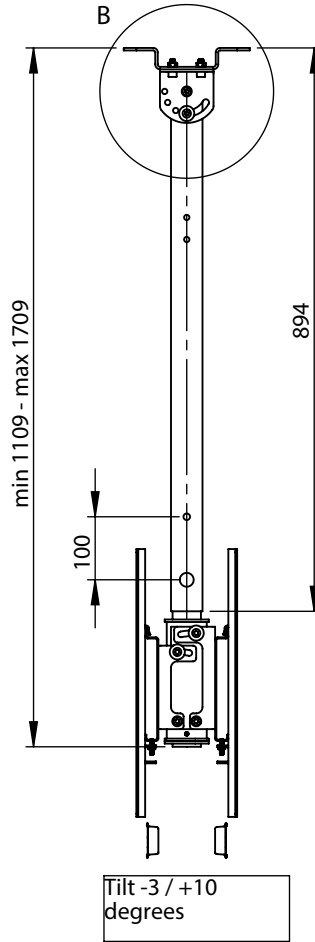

Technical drawing (mm)  
 PL061090-P0..PL061091-P0..PL061097-P0 / Func Flatscreen CH VSTD2

DETAIL B  
 SCALE 1 : 3

Swivel +/- 180 degrees