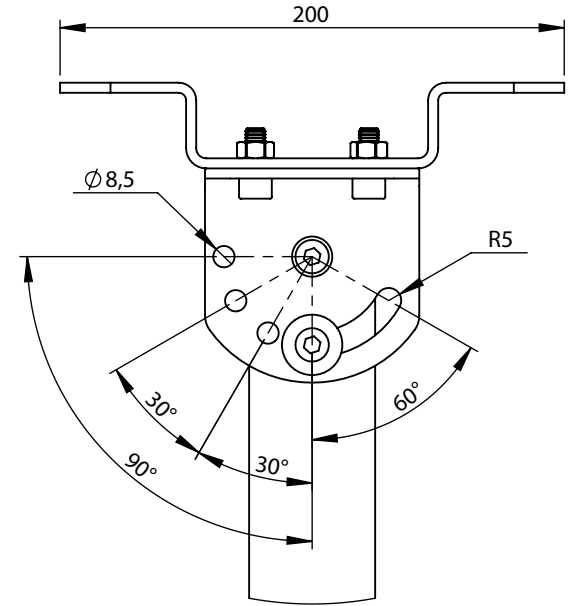

Technical drawing (mm)  
 PL061090-P0..PL061091-P0..PL061097-P0 / Func Flatscreen CH VSTD2

DETAIL B  
 SCALE 1 : 3

Swivel +/- 180 degrees