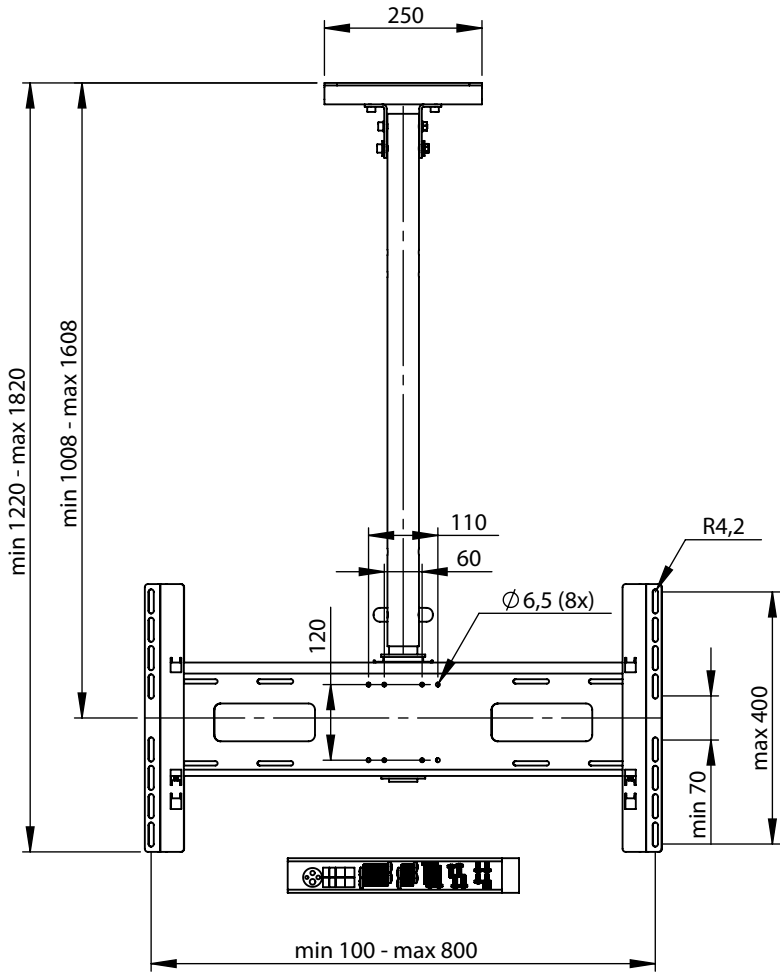

Technical drawing (mm)  
 PL061090-P0..PL061091-P0..PL061097-P0 / Func Flatscreen CH VSTD2

DETAIL B  
 SCALE 1 : 3

Swivel +/- 180 degrees