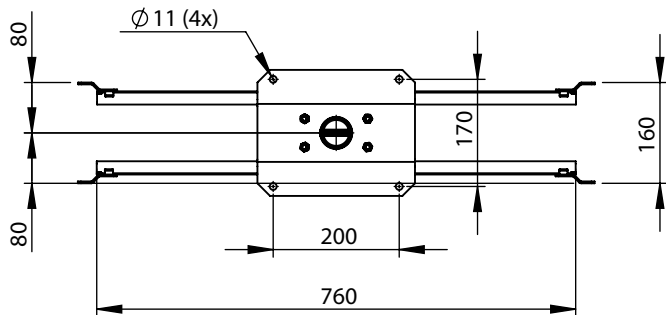

Technical drawing (mm)  
 PL061090-P0..PL061091-P0..PL061097-P0 / Func Flatscreen CH VSTD2

DETAIL B  
 SCALE 1 : 3

Swivel +/- 180 degrees