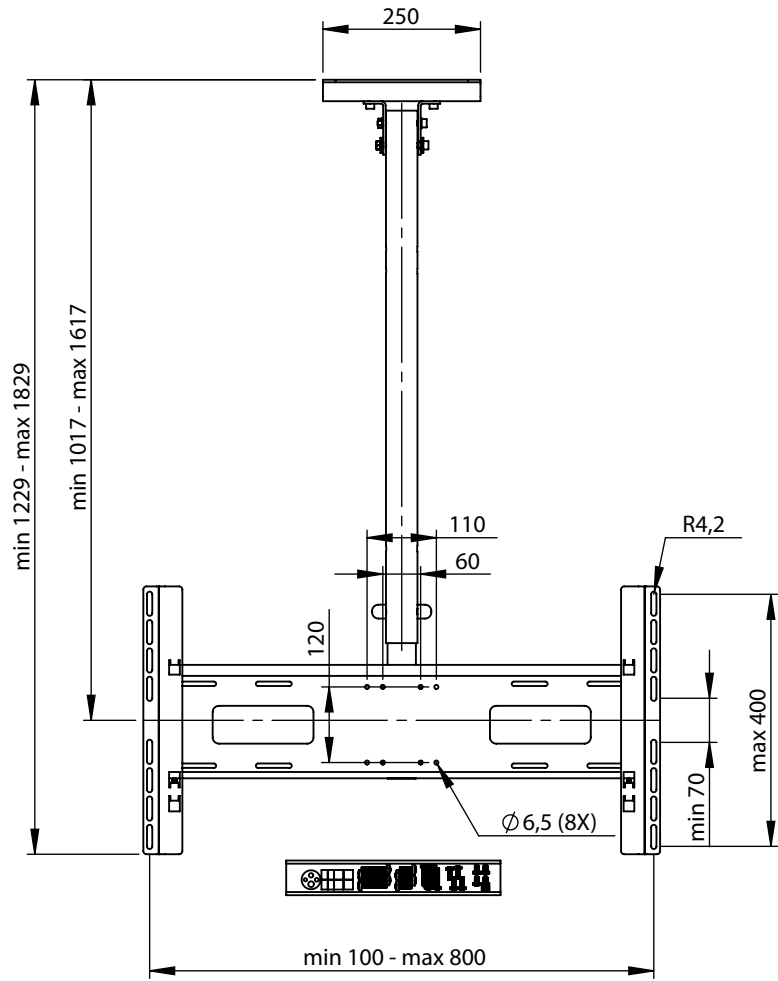

Technical drawing (mm)
 PL061088-P0..PL061089-P0..PL061096-P0 / Func Flatscreen CH VST2

DETAIL A
 SCALE 1 : 3

Swivel +/- 180 degrees