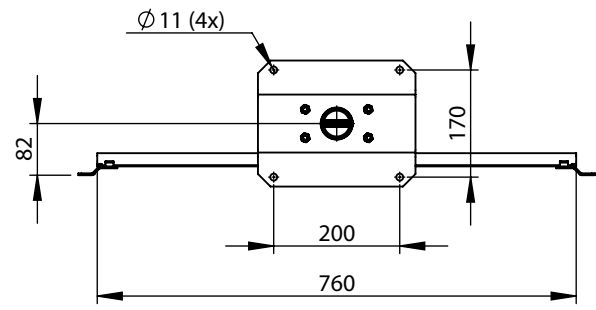

Technical drawing (mm)
 PL061088-P0..PL061089-P0..PL061096-P0 / Func Flatscreen CH VST2

DETAIL A
 SCALE 1 : 3

Swivel +/- 180 degrees