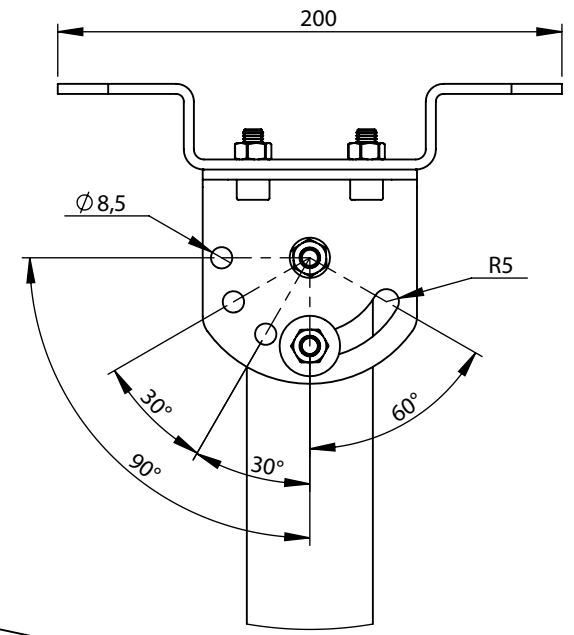

Technical drawing (mm)
 PL061088-P0..PL061089-P0..PL061096-P0 / Func Flatscreen CH VST2

DETAIL A
 SCALE 1 : 3

Swivel +/- 180 degrees