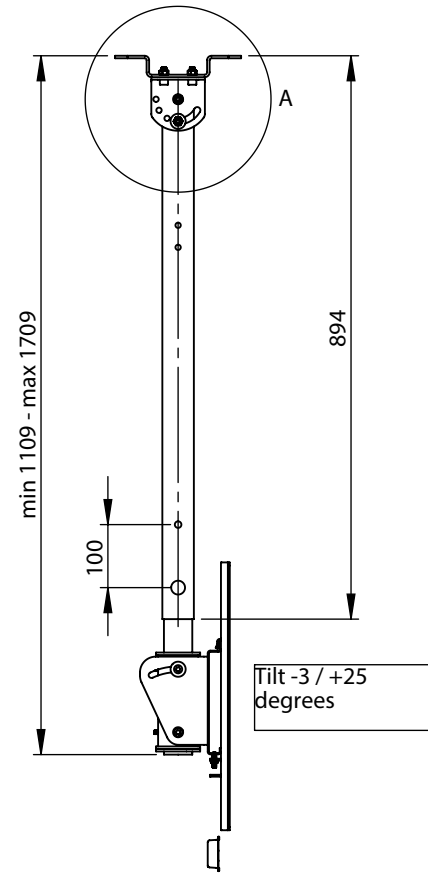

Technical drawing (mm)
 PL061088-P0..PL061089-P0..PL061096-P0 / Func Flatscreen CH VST2

DETAIL A
 SCALE 1 : 3

Swivel +/- 180 degrees