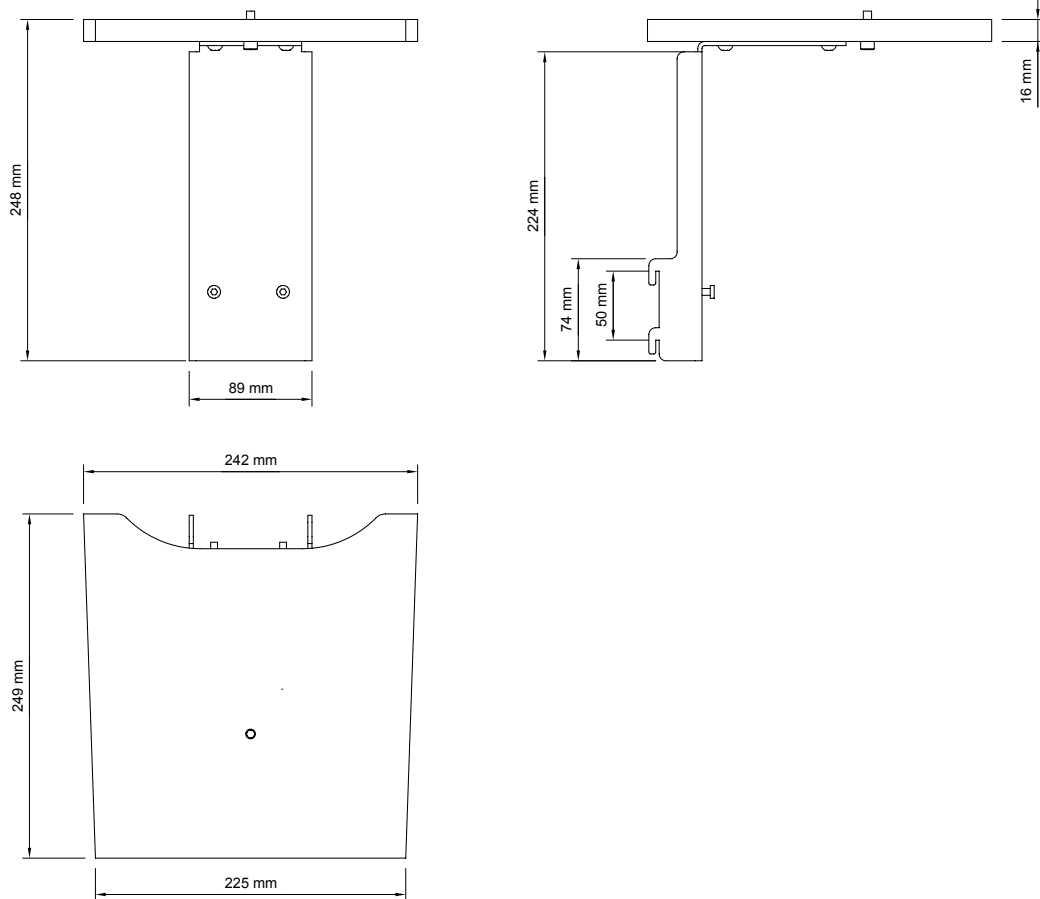

INFO

- Färg: Vit
- Maxlast: 8 kg

ART. NO

PD300010-P0

BESKRIVNING

SMS X Video Conference Camera Shelf

ÖVRIGT: För låsbar förvaring och utökad cable management rekommenderar vi X Media Box.

SMART MEDIA SOLUTIONS