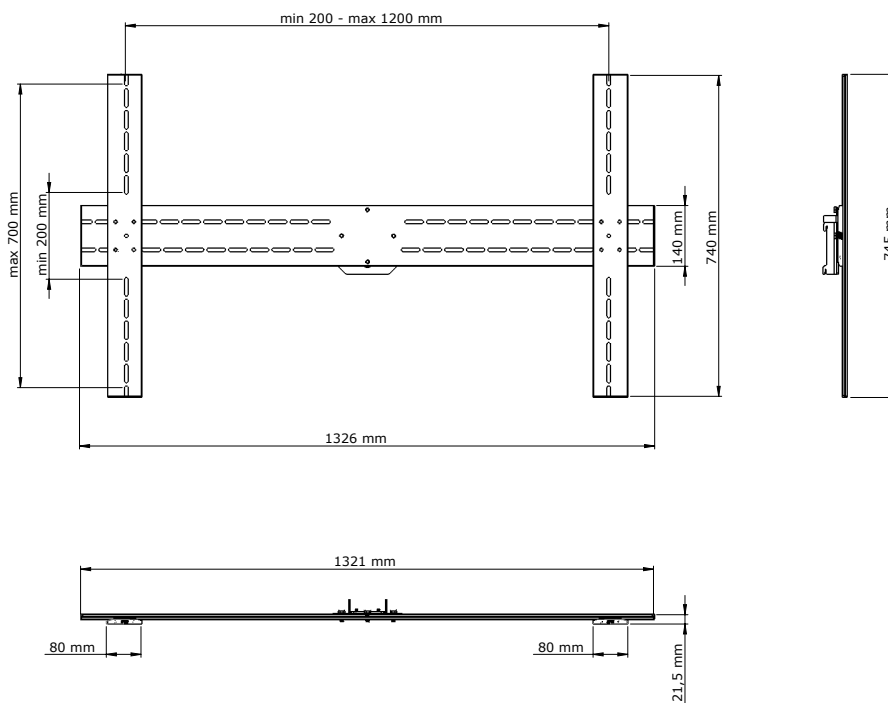

SMS X H+ UNISLIDE

Smäcker universalsläde i aluminium. Baksidan har fått samma höga finish som framsidan, med en integrerad gummilist som döljer alla skruvar. Passar skärmar på 60-80". Skärmen kan monteras horisontalt eller vertikalt.

SMS X H+ UNISLIDE

INFO

- Färg: Silver
- Maxlast: 100 kg
- Vikt: Cirka 6,5 kg
- Max hålbild på skärm: 1200x700 mm.

ART. NO
PD210002

BESKRIVNING
SMS X H+ Unislide

Passar Vesa standard: 200x200 mm till 1200x700 mm.

ÖVRIGT: Gummilist på baksidan gömmer samtliga skruvar.

Skärmen kan monteras horisontalt eller vertikalt.

SMART MEDIA SOLUTIONS

www.SmartMediaSolutions.se