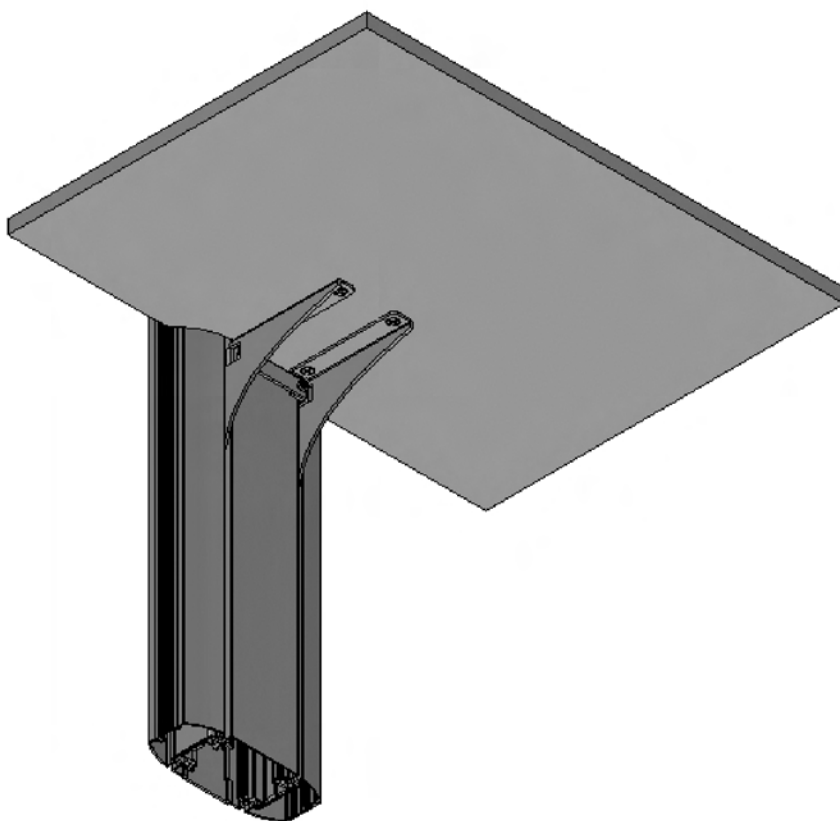

# SMS FLATSCREEN X WITH BRACKET CONSOLE

- GB - Instructions for Mounting**
- DE - Montageinformation**
- IT - Istruzioni per il montaggio**
- ES - Instrucciones para el montaje**
- FI - Asennusohjeet**
- FR - Instructions de montage**
- NL - Montagevoorschriften**
- PL - Instrukcja montażu**
- RUS - Инструкция по монтированию**
- ARB - بيكرتلا قويرط - يبرع**
- SE - Monteringsinstruktion**