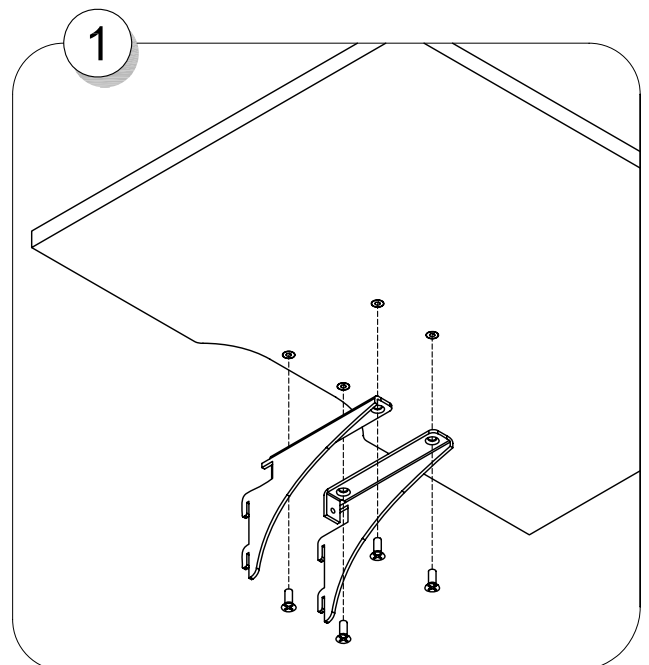

# SMS FLATSCREEN X WITH BRACKET CONSOLE

- GB - Instructions for Mounting**
- DE - Montageinformation**
- IT - Istruzioni per il montaggio**
- ES - Instrucciones para el montaje**
- FI - Asennusohjeet**
- FR - Instructions de montage**
- NL - Montagevoorschriften**
- PL - Instrukcja montażu**
- RUS - Инструкция по монтированию**
- ARB - بيكرتلا قويرط - يبرع**
- SE - Monteringsinstruktion**