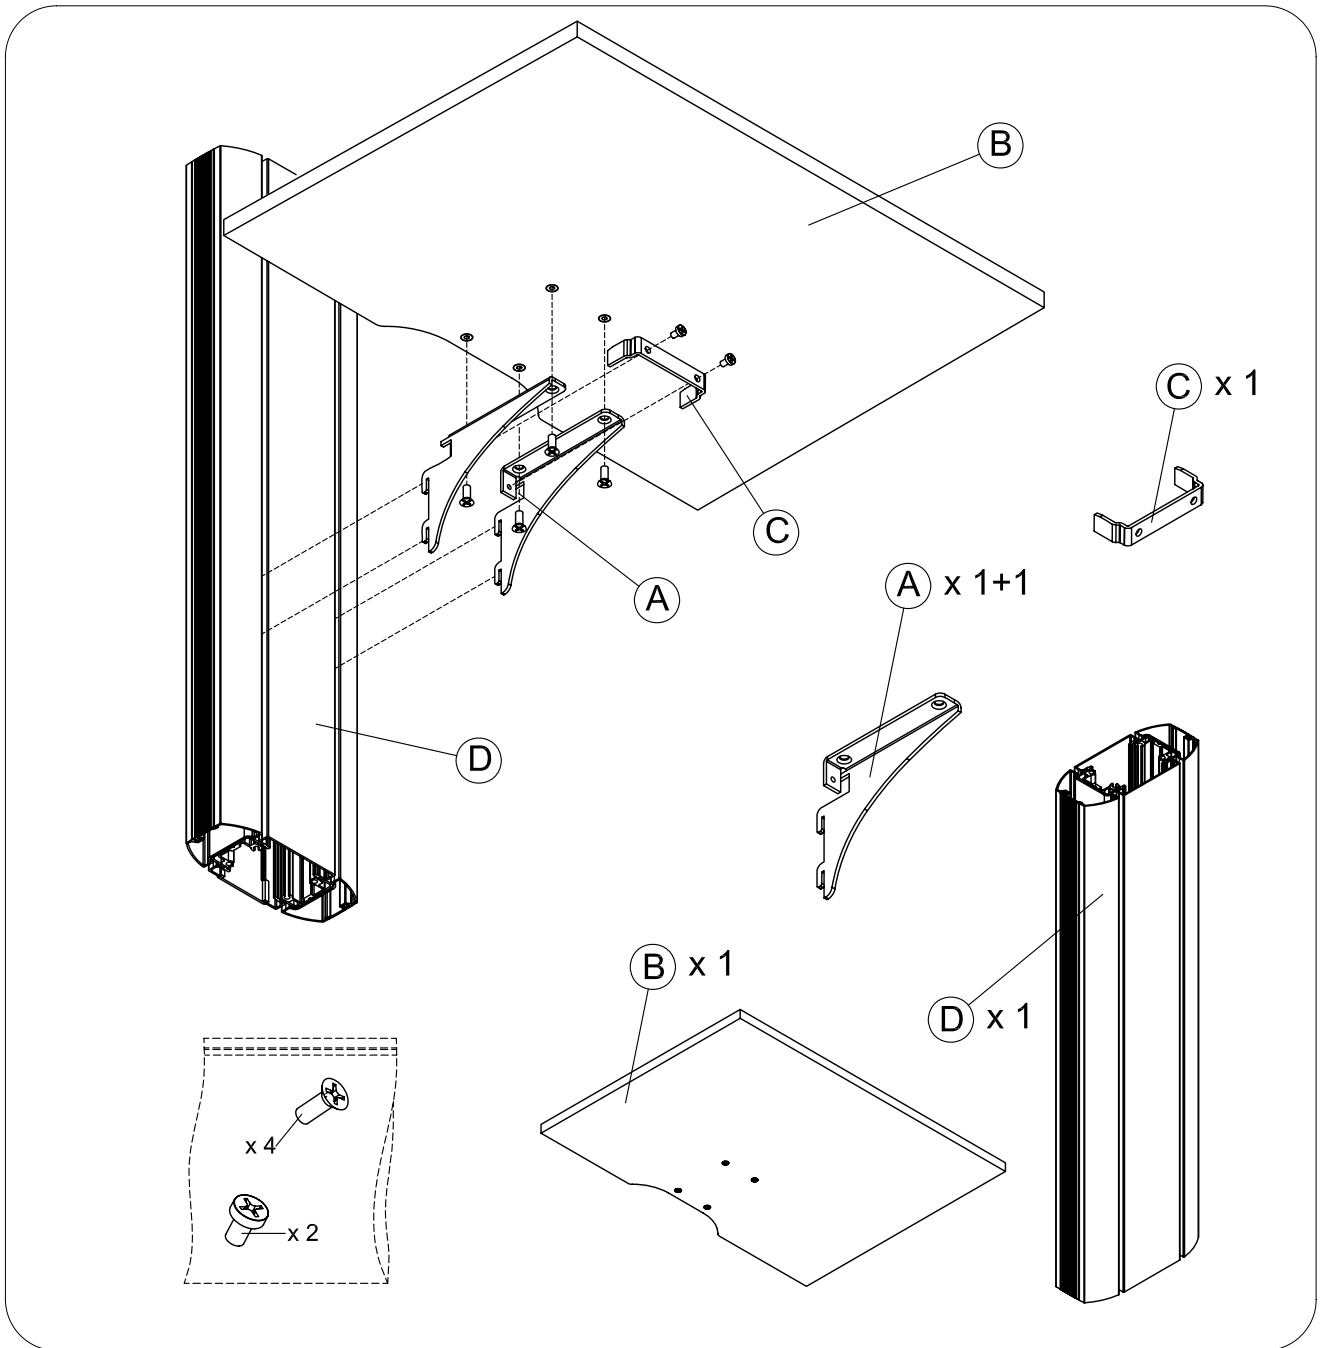

# SMS FLATSCREEN X WITH BRACKET CONSOLE

- GB - Instructions for Mounting**
- DE - Montageinformation**
- IT - Istruzioni per il montaggio**
- ES - Instrucciones para el montaje**
- FI - Asennusohjeet**
- FR - Instructions de montage**
- NL - Montagevoorschriften**
- PL - Instrukcja montażu**
- RUS - Инструкция по монтированию**
- ARB - بيكرتلا قويرط - يبرع**
- SE - Monteringsinstruktion**