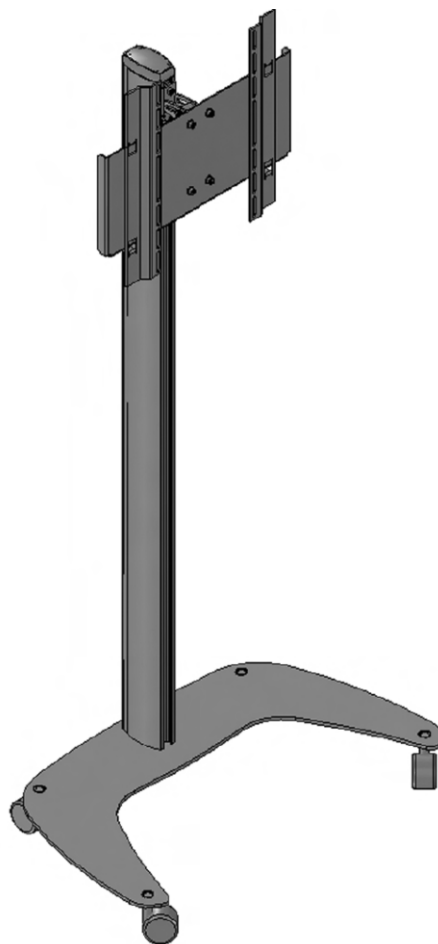

SMS FLATSCREEN FM MST800/1200

We reserve the right to change the design and technical data without prior notice.

Original language: English

MANUAL

- GB – Instructions for Mounting
- DE – Montageinformation
- IT – Istruzioni per il montaggio
- ES – Instrucciones para el montaje
- FI – Asennusohjeet
- FR – Instructions de montage
- NL – Montagevoorschriften
- PL – Instrukcja montażu
- RUS – Инструкция по монтажу
- ARB – عربي - طريقة التركيب
- SE – Monteringsinstruktion
- GR – Πληροφορίες συναρμολόγησης