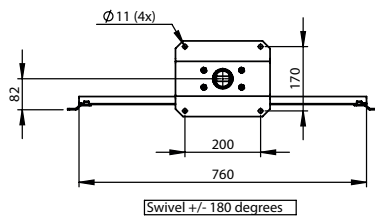

Func Pipe CHVST2/D2 1540-2740

Func Pipe CHVST2/D2 2540-4540

**PL061096-P0**

**PL061053**

**PL061054**

Func Flatscreen CH VST2 White

Func Pipe CHVST2/D2 1540-2740

Func Pipe CHVST2/D2 2540-4540

## PRODUKTDIMENSIONER [mm]

DETAIL A  
SCALE 1 : 3