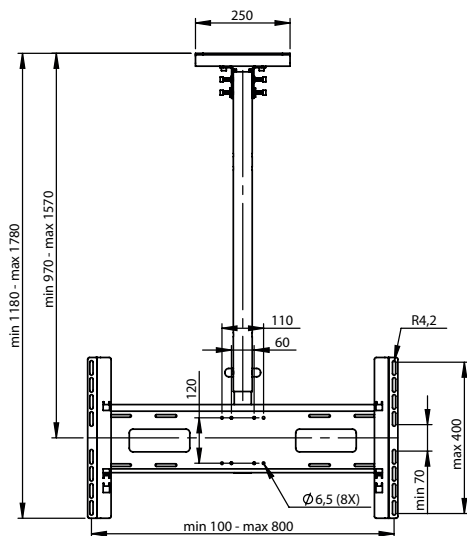

Func Pipe CHVST2/D2 1540-2740

Func Pipe CHVST2/D2 2540-4540

**PL061096-P0**

**PL061053**

**PL061054**

Func Flatscreen CH VST2 White

Func Pipe CHVST2/D2 1540-2740

Func Pipe CHVST2/D2 2540-4540

## PRODUKTDIMENSIONER [mm]

DETAIL A  
SCALE 1 : 3