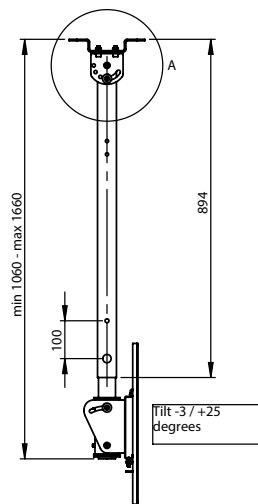

## INFO

Färg: Svart, silver eller vitt.

Maxlast: 50 kg/skärm.

Total längd (från tak till skärmens centrum): 970-1570 mm.

Tilt-/vridbar: Skärmen kan tiltas  $-3/+25^\circ$  och vridas  $\pm 180^\circ$ .

Justerbar: Längden kan justeras i 100 mm steg.

Func Pipe CHVST2/D2 1540-2740

Func Pipe CHVST2/D2 2540-4540

**PL061096-P0**

**PL061053**

**PL061054**

Func Flatscreen CH VST2 White

Func Pipe CHVST2/D2 1540-2740

Func Pipe CHVST2/D2 2540-4540

## PRODUKTDIMENSIONER [mm]

DETAIL A  
SCALE 1 : 3