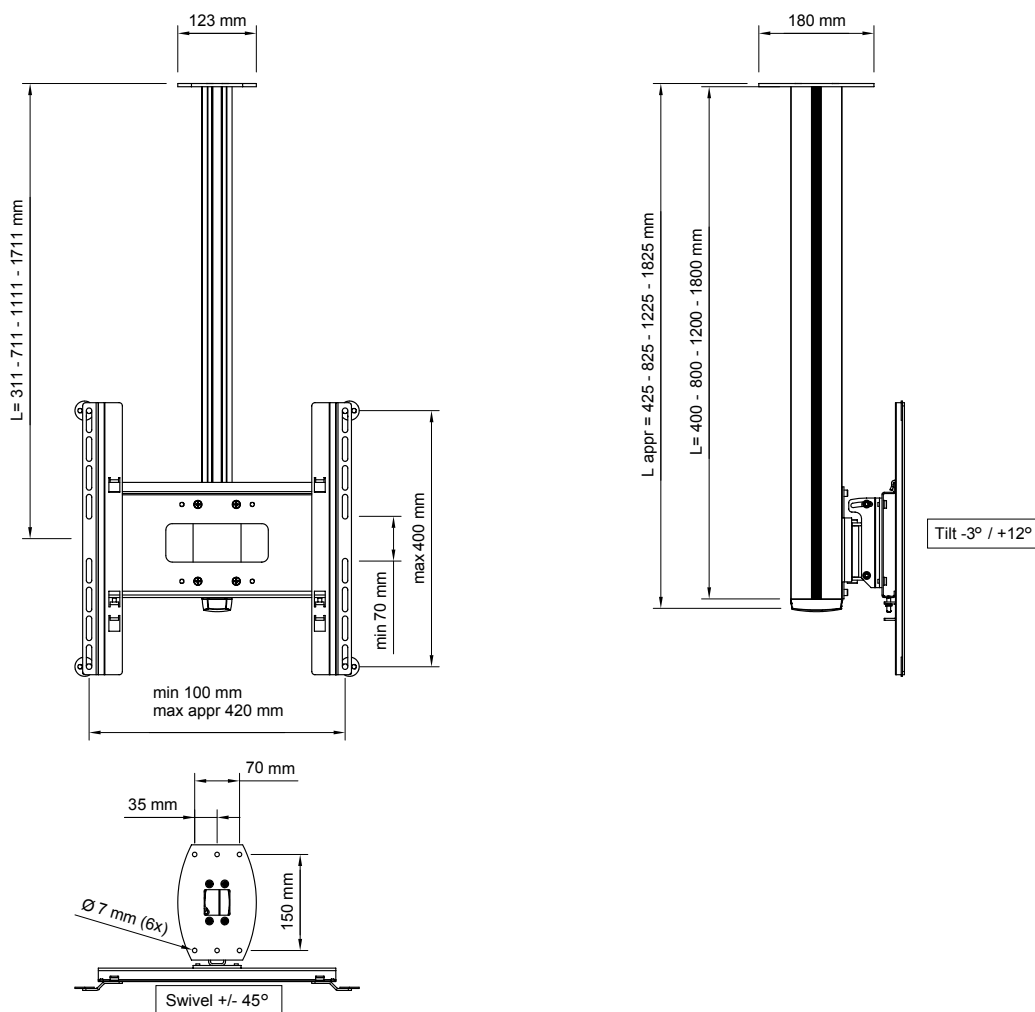

SMS FLATSCREEN CM ST400/800/1200/1800

INFO

- Färg: Aluminium/svart.
- Max last: 30 kg (per skärm).
- Längd: 400, 800, 1200 och 1800 mm.
- Tilt-/vridbar: Skärmarna kan tiltas +12°/-3° framåt och vridas ca +/- 45° (beroende på skärmarnas storlek).

ART. NO

FS061021-P0
FS061022-P0
FS061023-P0
FS061024-P0

BESKRIVNING

SMS Flatscreen CM ST400 Aluminum/black
SMS Flatscreen CM ST800 Aluminum/black
SMS Flatscreen CM ST1200 Aluminum/black
SMS Flatscreen CM ST1800 Aluminum/black

Tillbehör: Hyllor Angled Shelves M/L/Shelves M/L. Extra Tilt-/vrid fästen SMS Flatscreen M ST Kit erfordras för varje extra skärm.

Universalsläde ingår: SMS Flatscreen M Unislide.

Passar Vesa standard: 75x75/100x100/200x100/200x200/
400x200/400x400 mm.

www.SmartMediaSolutions.se