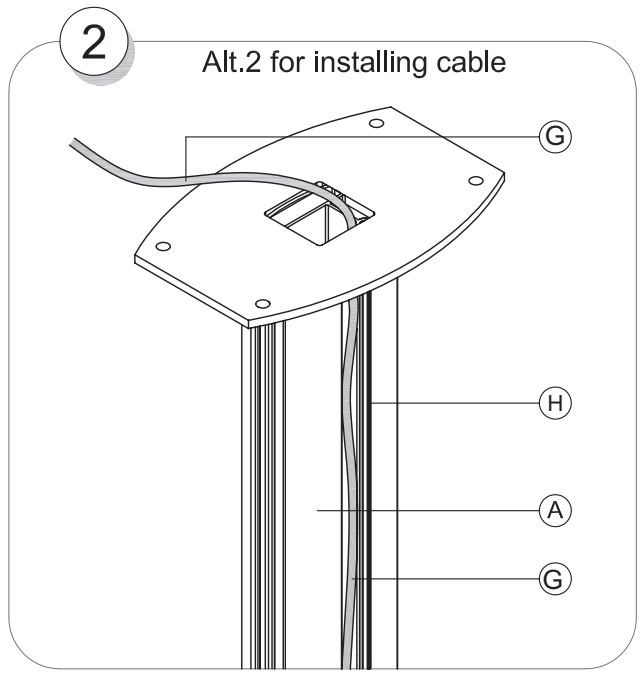

SMS FLATSCREEN CM ST

MANUAL

- GB – Instructions for Mounting
- DE – Montageinformation
- IT – Istruzioni per il montaggio
- ES – Instrucciones para el montaje
- FI – Asennusohjeet
- FR – Instructions de montage
- NL – Montagevoorschriften
- PL – Instrukcja montażu
- RUS – Инструкция по монтажу
- ARB – عربي - طريقة التركيب
- SE – Monteringsinstruktion
- GR – Πληροφορίες συναρμολόγησης

FS061021..061022..
061023..061024

Contents		
A	Aluminium Pillar (1x)	
B	SMS Middle Uniside (1x)	
C	Ceiling Plate (1x)	
D	Swivel / Tilt Bracket (1x)	
E	Plastic Cover (1x)	
F	Screw M5x16 (4x)	
G	Cables (Not included)	
H	Plastic cover over cables	
I	Allen Key (2x)	