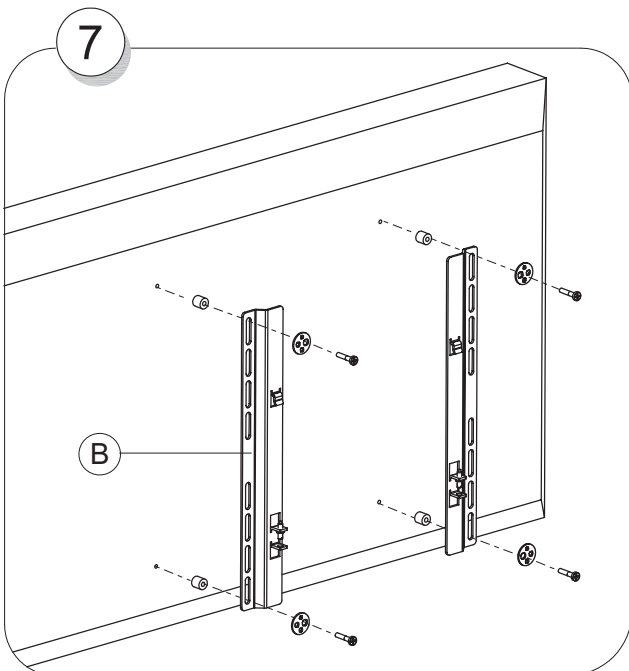

SMS FLATSCREEN CM ST

MANUAL

- GB – Instructions for Mounting
- DE – Montageinformation
- IT – Istruzioni per il montaggio
- ES – Instrucciones para el montaje
- FI – Asennusohjeet
- FR – Instructions de montage
- NL – Montagevoorschriften
- PL – Instrukcja montażu
- RUS – Инструкция по монтажу
- ARB – عربي - طريقة التركيب
- SE – Monteringsinstruktion
- GR – Πληροφορίες συναρμολόγησης

FS061021..061022..
061023..061024

Contents		
A	Aluminium Pillar (1x)	
B	SMS Middle Uniside (1x)	
C	Ceiling Plate (1x)	
D	Swivel / Tilt Bracket (1x)	
E	Plastic Cover (1x)	
F	Screw M5x16 (4x)	
G	Cables (Not included)	
H	Plastic cover over cables	
I	Allen Key (2x)	