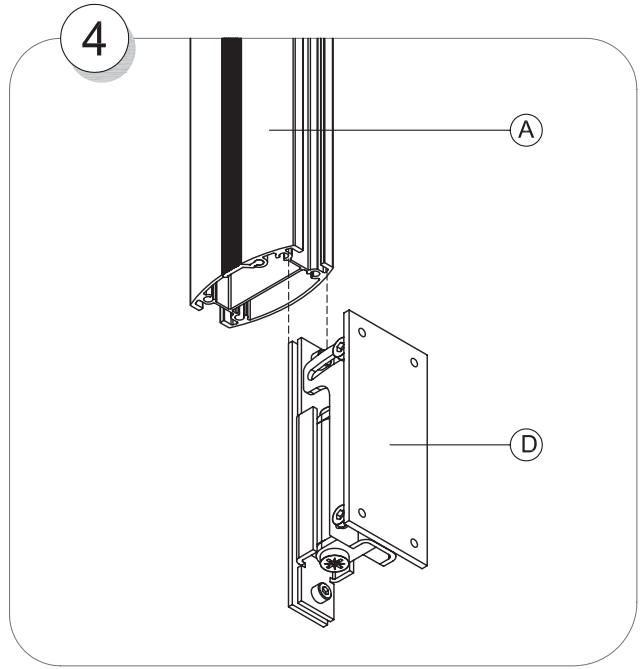

SMS FLATSCREEN CM ST

MANUAL

- GB – Instructions for Mounting
- DE – Montageinformation
- IT – Istruzioni per il montaggio
- ES – Instrucciones para el montaje
- FI – Asennusohjeet
- FR – Instructions de montage
- NL – Montagevoorschriften
- PL – Instrukcja montażu
- RUS – Инструкция по монтажу
- ARB – عربي - طريقة التركيب
- SE – Monteringsinstruktion
- GR – Πληροφορίες συναρμολόγησης

FS061021..061022..
061023..061024

Contents		
A	Aluminium Pillar (1x)	
B	SMS Middle Uniside (1x)	
C	Ceiling Plate (1x)	
D	Swivel / Tilt Bracket (1x)	
E	Plastic Cover (1x)	
F	Screw M5x16 (4x)	
G	Cables (Not included)	
H	Plastic cover over cables	
I	Allen Key (2x)	