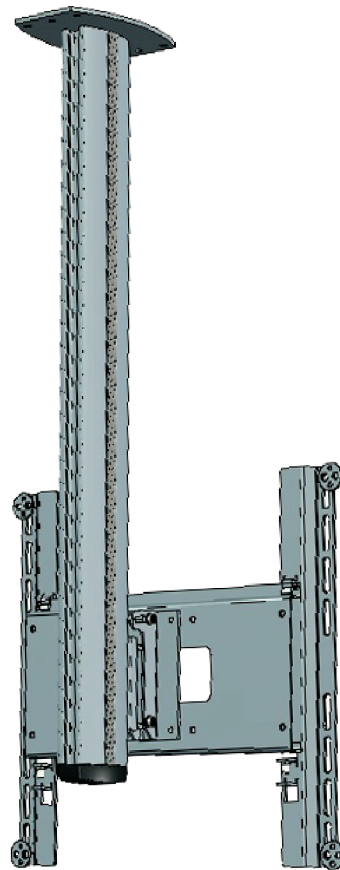

SMS FLATSCREEN CM ST

MANUAL

- GB – Instructions for Mounting
- DE – Montageinformation
- IT – Istruzioni per il montaggio
- ES – Instrucciones para el montaje
- FI – Asennusohjeet
- FR – Instructions de montage
- NL – Montagevoorschriften
- PL – Instrukcja montażu
- RUS – Инструкция по монтажу
- ARB – عربي - طريقة التركيب
- SE – Monteringsinstruktion
- GR – Πληροφορίες συναρμολόγησης

FS061021..061022..
061023..061024

Contents		
A	Aluminium Pillar (1x)	
B	SMS Middle Uniside (1x)	
C	Ceiling Plate (1x)	
D	Swivel / Tilt Bracket (1x)	
E	Plastic Cover (1x)	
F	Screw M5x16 (4x)	
G	Cables (Not included)	
H	Plastic cover over cables	
I	Allen Key (2x)	