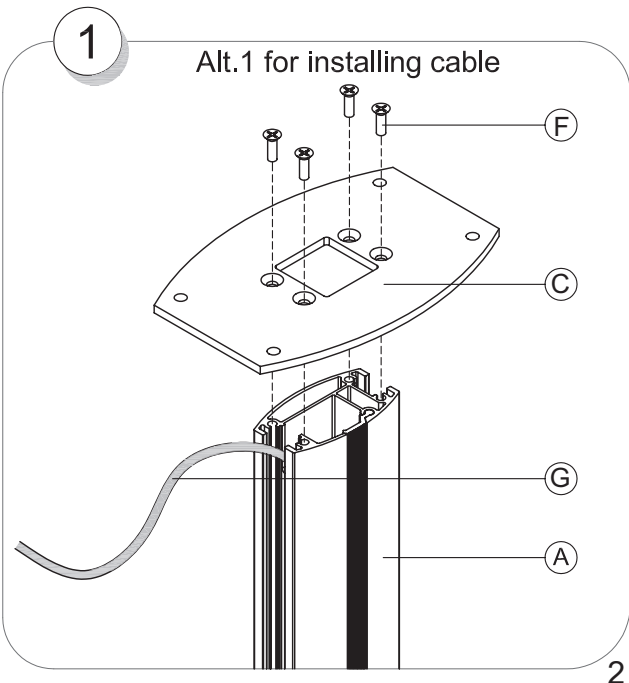

SMS FLATSCREEN CM ST

MANUAL

- GB – Instructions for Mounting
- DE – Montageinformation
- IT – Istruzioni per il montaggio
- ES – Instrucciones para el montaje
- FI – Asennusohjeet
- FR – Instructions de montage
- NL – Montagevoorschriften
- PL – Instrukcja montażu
- RUS – Инструкция по монтажу
- ARB – عربي - طريقة التركيب
- SE – Monteringsinstruktion
- GR – Πληροφορίες συναρμολόγησης

FS061021..061022..
061023..061024

Contents		
A	Aluminium Pillar (1x)	
B	SMS Middle Uniside (1x)	
C	Ceiling Plate (1x)	
D	Swivel / Tilt Bracket (1x)	
E	Plastic Cover (1x)	
F	Screw M5x16 (4x)	
G	Cables (Not included)	
H	Plastic cover over cables	
I	Allen Key (2x)	