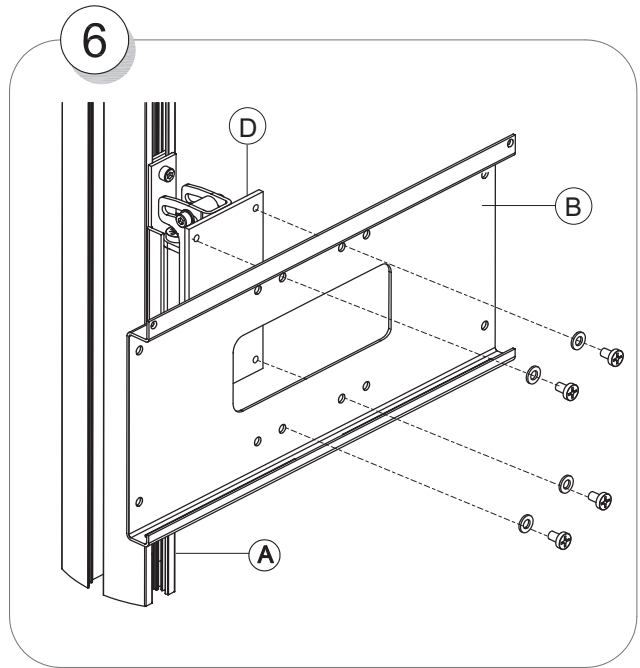

SMS FLATSCREEN CM ST

MANUAL

- GB – Instructions for Mounting
- DE – Montageinformation
- IT – Istruzioni per il montaggio
- ES – Instrucciones para el montaje
- FI – Asennusohjeet
- FR – Instructions de montage
- NL – Montagevoorschriften
- PL – Instrukcja montażu
- RUS – Инструкция по монтажу
- ARB – عربي - طريقة التركيب
- SE – Monteringsinstruktion
- GR – Πληροφορίες συναρμολόγησης

FS061021..061022..
061023..061024

Contents		
A	Aluminium Pillar (1x)	
B	SMS Middle Uniside (1x)	
C	Ceiling Plate (1x)	
D	Swivel / Tilt Bracket (1x)	
E	Plastic Cover (1x)	
F	Screw M5x16 (4x)	
G	Cables (Not included)	
H	Plastic cover over cables	
I	Allen Key (2x)	