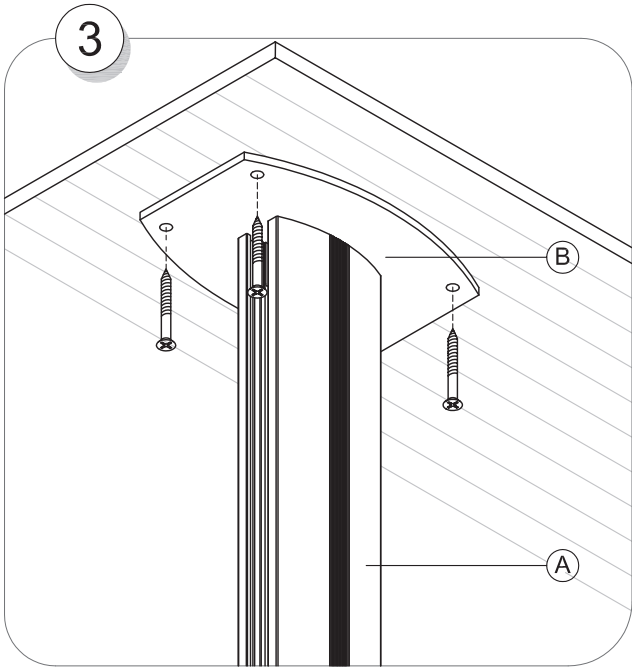

SMS FLATSCREEN CM ST

MANUAL

- GB – Instructions for Mounting
- DE – Montageinformation
- IT – Istruzioni per il montaggio
- ES – Instrucciones para el montaje
- FI – Asennusohjeet
- FR – Instructions de montage
- NL – Montagevoorschriften
- PL – Instrukcja montażu
- RUS – Инструкция по монтажу
- ARB – عربي - طريقة التركيب
- SE – Monteringsinstruktion
- GR – Πληροφορίες συναρμολόγησης

FS061021..061022..
061023..061024

Contents		
A	Aluminium Pillar (1x)	
B	SMS Middle Uniside (1x)	
C	Ceiling Plate (1x)	
D	Swivel / Tilt Bracket (1x)	
E	Plastic Cover (1x)	
F	Screw M5x16 (4x)	
G	Cables (Not included)	
H	Plastic cover over cables	
I	Allen Key (2x)	