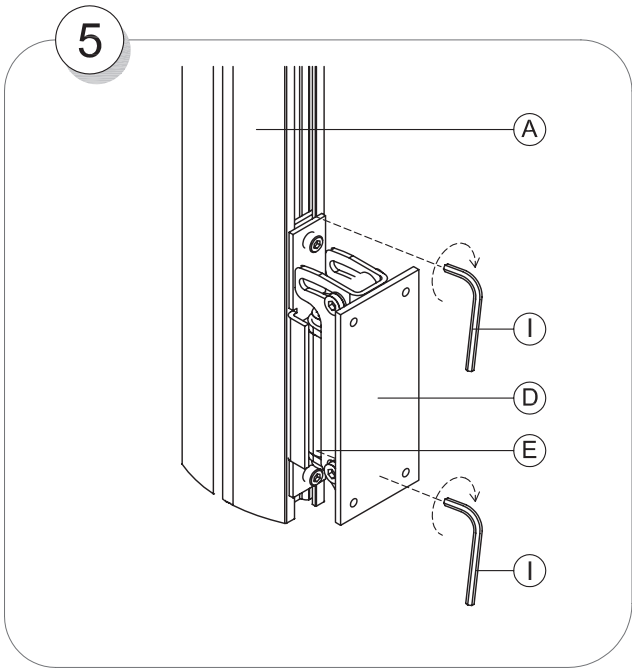

SMS FLATSCREEN CM ST

MANUAL

- GB – Instructions for Mounting
- DE – Montageinformation
- IT – Istruzioni per il montaggio
- ES – Instrucciones para el montaje
- FI – Asennusohjeet
- FR – Instructions de montage
- NL – Montagevoorschriften
- PL – Instrukcja montażu
- RUS – Инструкция по монтажу
- ARB – عربي - طريقة التركيب
- SE – Monteringsinstruktion
- GR – Πληροφορίες συναρμολόγησης

FS061021..061022..
061023..061024

Contents		
A	Aluminium Pillar (1x)	
B	SMS Middle Uniside (1x)	
C	Ceiling Plate (1x)	
D	Swivel / Tilt Bracket (1x)	
E	Plastic Cover (1x)	
F	Screw M5x16 (4x)	
G	Cables (Not included)	
H	Plastic cover over cables	
I	Allen Key (2x)	