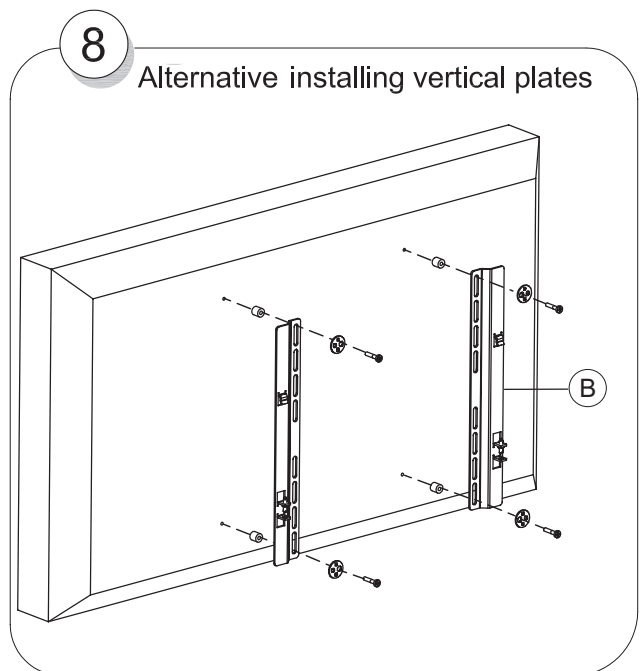

SMS FLATSCREEN CM ST

MANUAL

- GB – Instructions for Mounting
- DE – Montageinformation
- IT – Istruzioni per il montaggio
- ES – Instrucciones para el montaje
- FI – Asennusohjeet
- FR – Instructions de montage
- NL – Montagevoorschriften
- PL – Instrukcja montażu
- RUS – Инструкция по монтажу
- ARB – عربي - طريقة التركيب
- SE – Monteringsinstruktion
- GR – Πληροφορίες συναρμολόγησης

FS061021..061022..
061023..061024

Contents		
A	Aluminium Pillar (1x)	
B	SMS Middle Uniside (1x)	
C	Ceiling Plate (1x)	
D	Swivel / Tilt Bracket (1x)	
E	Plastic Cover (1x)	
F	Screw M5x16 (4x)	
G	Cables (Not included)	
H	Plastic cover over cables	
I	Allen Key (2x)	