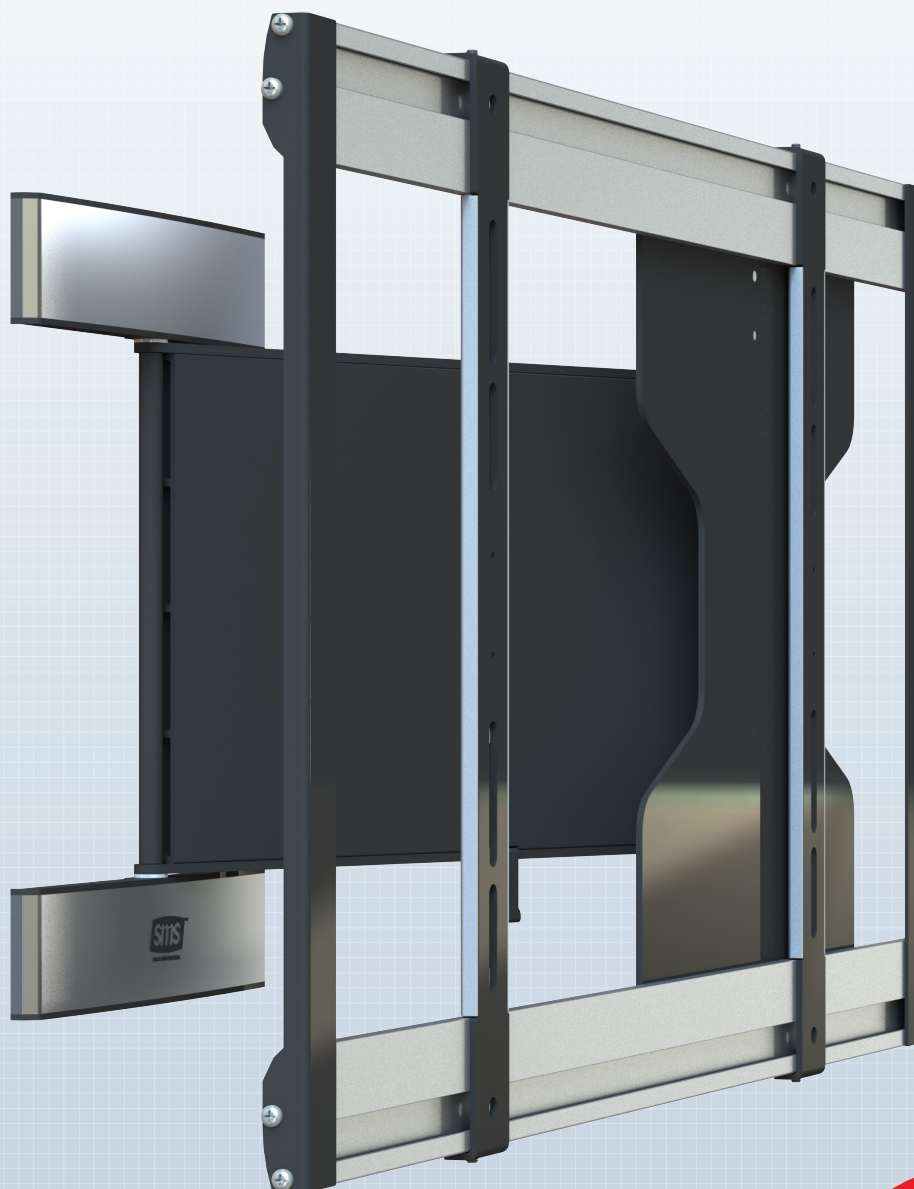

SMS SLIM SWING

Perfekt för
LED

Tunn look, djupgående flexibilitet.

Rikliga inställningsmöjligheter och väggnära montering gör detta stativ idealiskt för den som söker en flexibel och stilren lösning till tunna bildskärmar på kontoret eller i vardagsrummet. Det mesta är gjort i aluminium, vilket understryker den smäckra känslan.

Vridbarhet vänster/höger med 180° swivel för skärmen säkerställer perfekt bildvinkel. Konstruktionen bygger bara ut 33 mm från väggen. Hög grad av förmontering gör stativet enkelt att sätta upp. För 32-46" skärmar. Färg: silver/svart.

INFO

- Färg: Silver/svart.
- Maxlast: 20 kg.
- VESA: 200x200-600x400 mm.
- Rekommenderad skärmstorlek: 32-46 tum.
- Vikt: 5 kg.
- Vridbar: Skärmen kan vridas +/-90 grader.
- Storlek hål: M4, M5, M6, M8.
- Finjustering: 4 grader.
- Maximalt djup på skärm: 50 mm.
- Avstånd från vägg: bygger endast 33 mm från väggen i infällt läge.

ART. NR
FS041025

BESKRIVNING
SMS Slim Swing

OBSERVERA!

Tänk på att skärmar med kontakt rakt bakåt kanske inte går att montera på detta stativ.