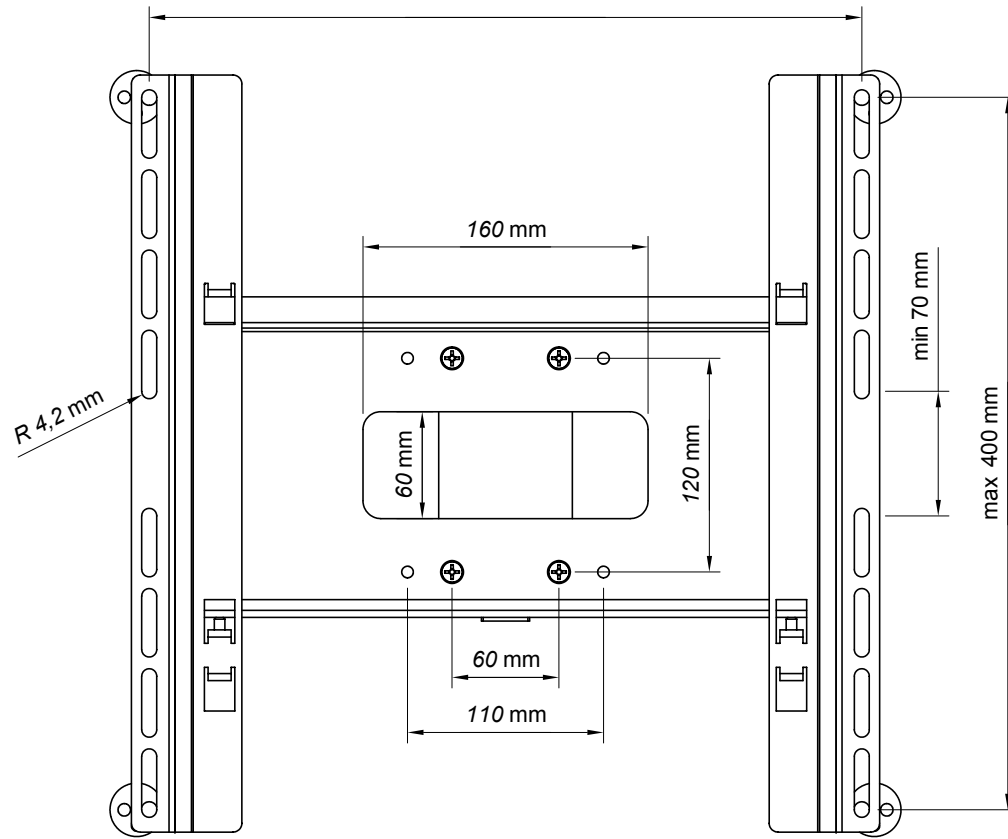

SMS Flatscreen M ST incl M Unislide

2010-01-12

min 100 mm
max appr 420 mm

Tilt -3° / +12°

Swivel +/- 45°