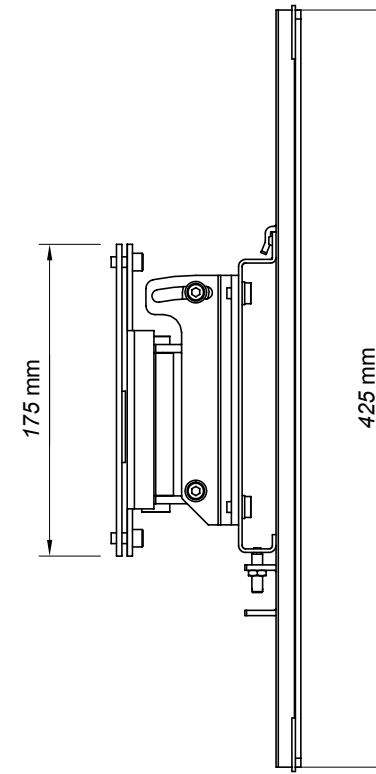

SMS Flatscreen M ST incl M Unislide

2010-01-12

min 100 mm
max appr 420 mm

Tilt -3° / +12°

Swivel +/- 45°