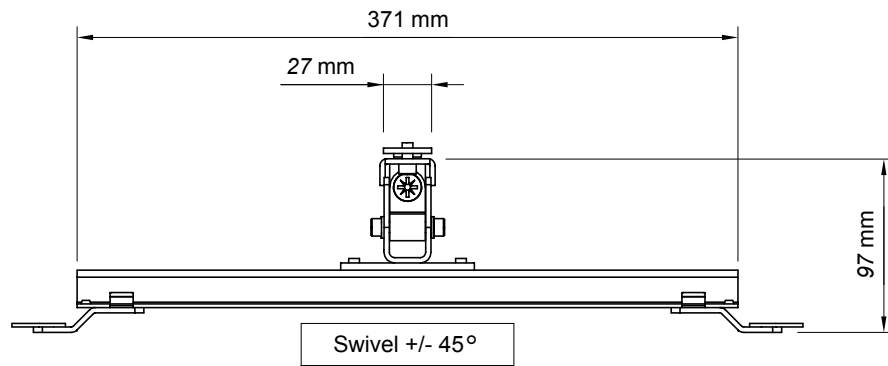

SMS Flatscreen M ST incl M Unislide

2010-01-12

min 100 mm
max appr 420 mm

Tilt -3° / +12°

Swivel +/- 45°