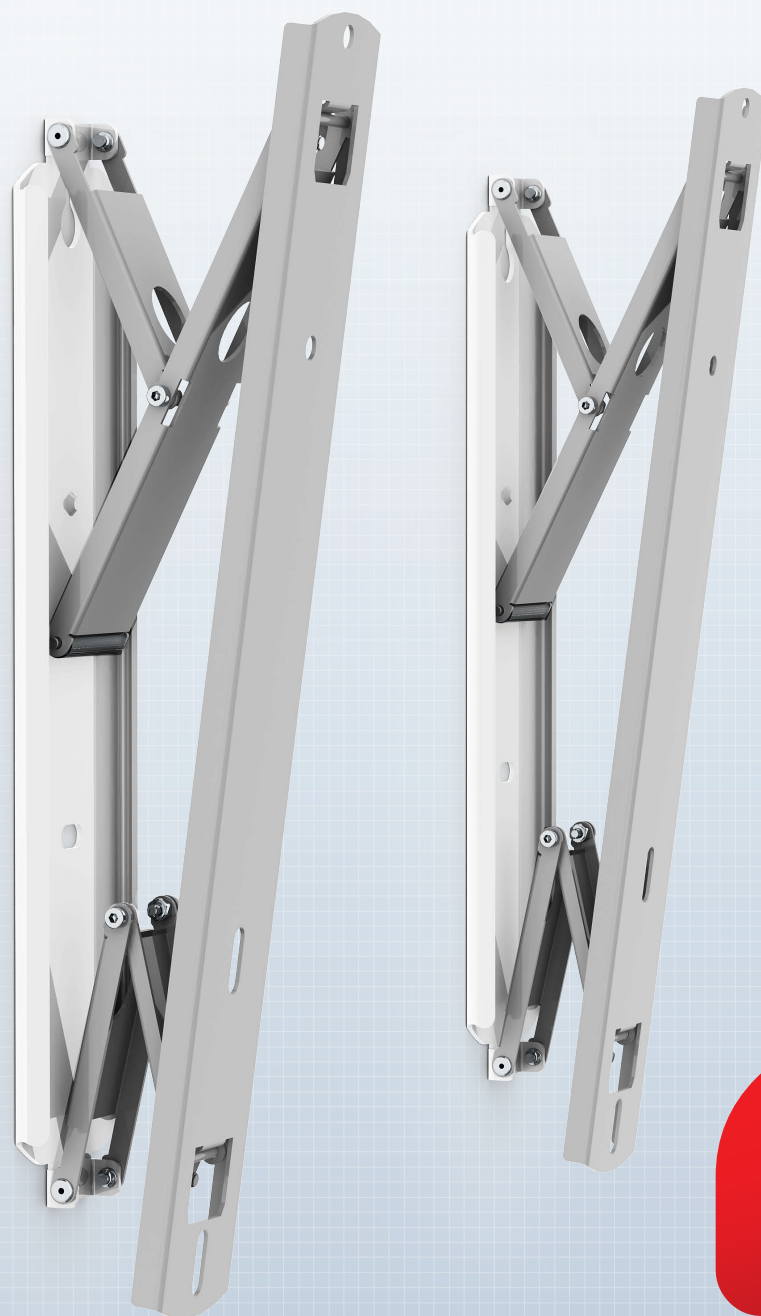

SMS SLIM FLEX

Tilta 40-60 tums skärmar med en touch.

Väggnära lösning för tunna bildskärmar som ger oöverträffad flexibilitet. En unik tilt gör att man kan tilta upp till 30 kg tunga skärmar helt utan verktyg, handkraft räcker! Skärmen kan tiltas hela 15 grader, och det går även att tilta bakåt för installation

och service. Diskret look och låg vikt utmärker produkten som endast bygger ut 15 mm från väggen i infällt läge. Levereras i ett litet, kompakt paket. Färg: silver/vit.

INFO

- Färg: silver/vit.
- Maxlast: 30 kg
- Passar VESA-standard 200-400 mm vertikalt.
Ingen begränsning horisontellt.
- Rekommenderad skärmstorlek: 40-60 tum.
- Vikt: 2,6 kg
- Skruvhål: M4, M6, M8.
- Steglöst tiltbar 15 grader.
- Max bildskärmsdjup: 50 mm.
- Avstånd från vägg: 15 mm.

ART. NR
FS011063

BESKRIVNING
SMS Slim Flex

OBSERVERA!

Tänk på att skärmar med kontakt rakt bakåt kanske inte går att montera på detta stativ. Distanser av längden 5 och 10 mm medföljer i paketet.