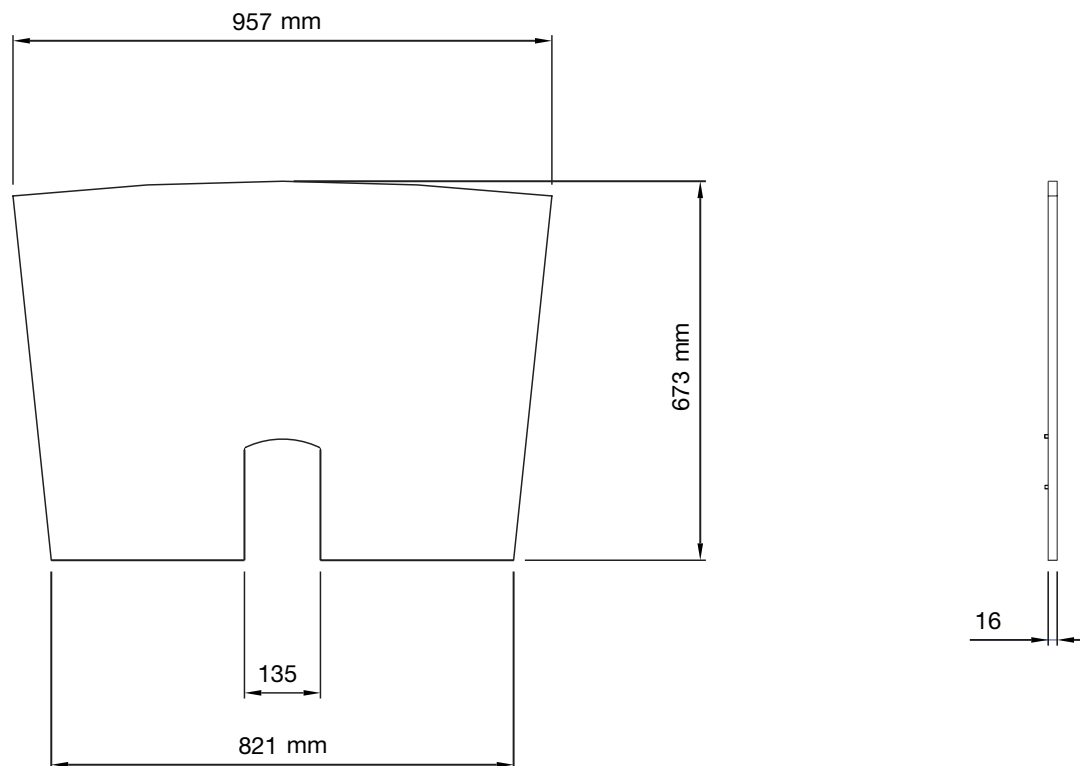

BASE SHELVES H

INFO

- Färg: Grå, svart, björk eller bok.
- Storlek (BxD): 957x647 mm.

ART. NO

PL200006
PL200007
PL200008
PL200009

BESKRIVNING

Flatscreen base shelves H Svart
Flatscreen base shelves H Grå
Flatscreen base shelves H Bok
Flatscreen base shelves H Björk

SMART MEDIA SOLUTIONS

www.SmartMediaSolutions.se