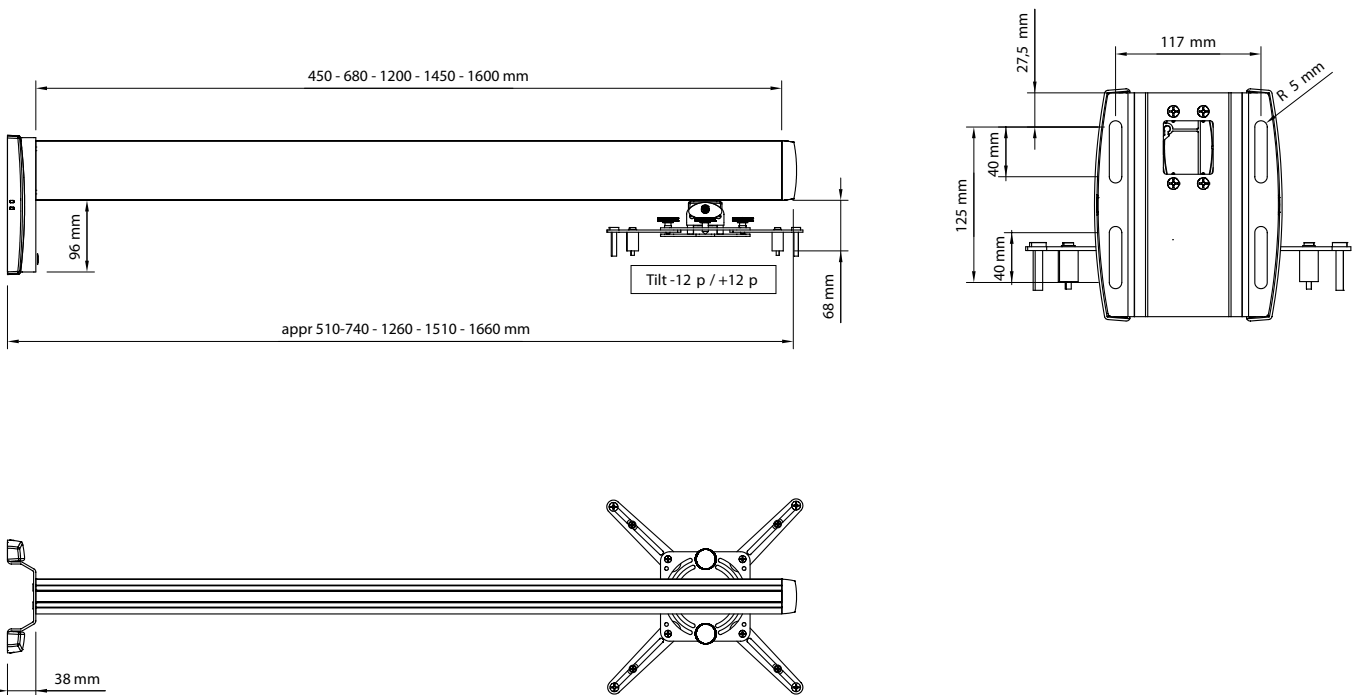

www.SmartMediaSolutions.se